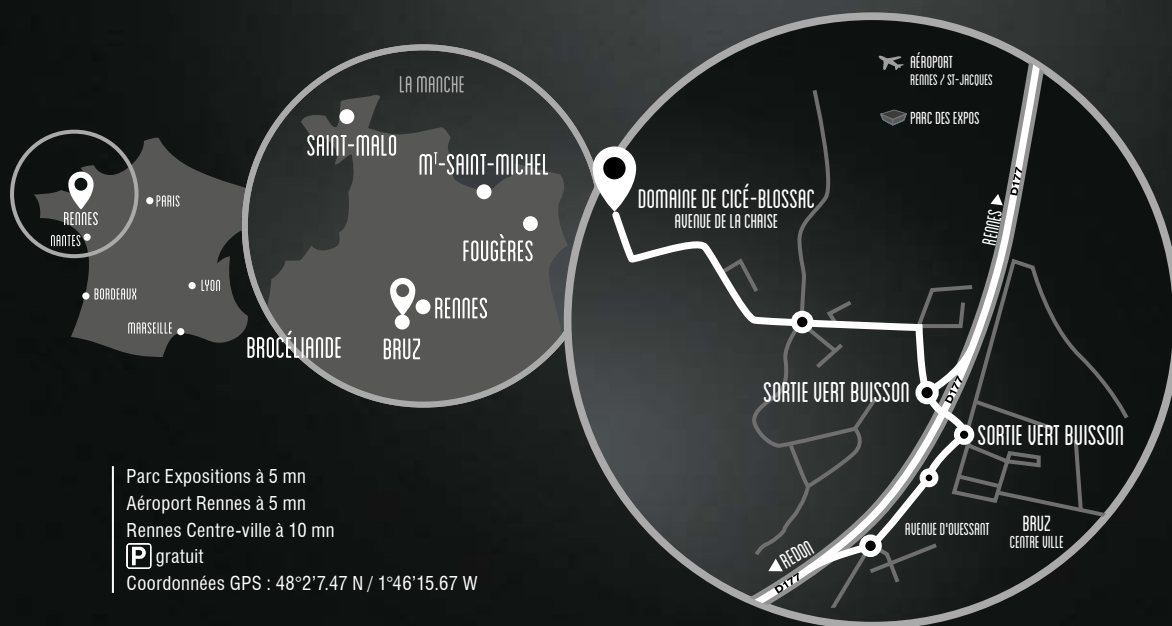

Lieu prestigieux à 10 minutes de Rennes et à 2h
de Paris, notre domaine peut accueillir jusqu'à
300 personnes et met à votre disposition 9 salles
de travail modulables, équipées des dernières
innovations technologiques.

Parc Expositions à 5 mn
Aéroport Rennes à 5 mn
Rennes Centre-ville à 10 mn
P gratuit
Coordonnées GPS : 48°2'7.47 N / 1°46'15.67 W

DEMANDEZ NOTRE BROCHURE POUR PLUS D'INFORMATIONS

DCB

Domaine de Cicé-Blossac