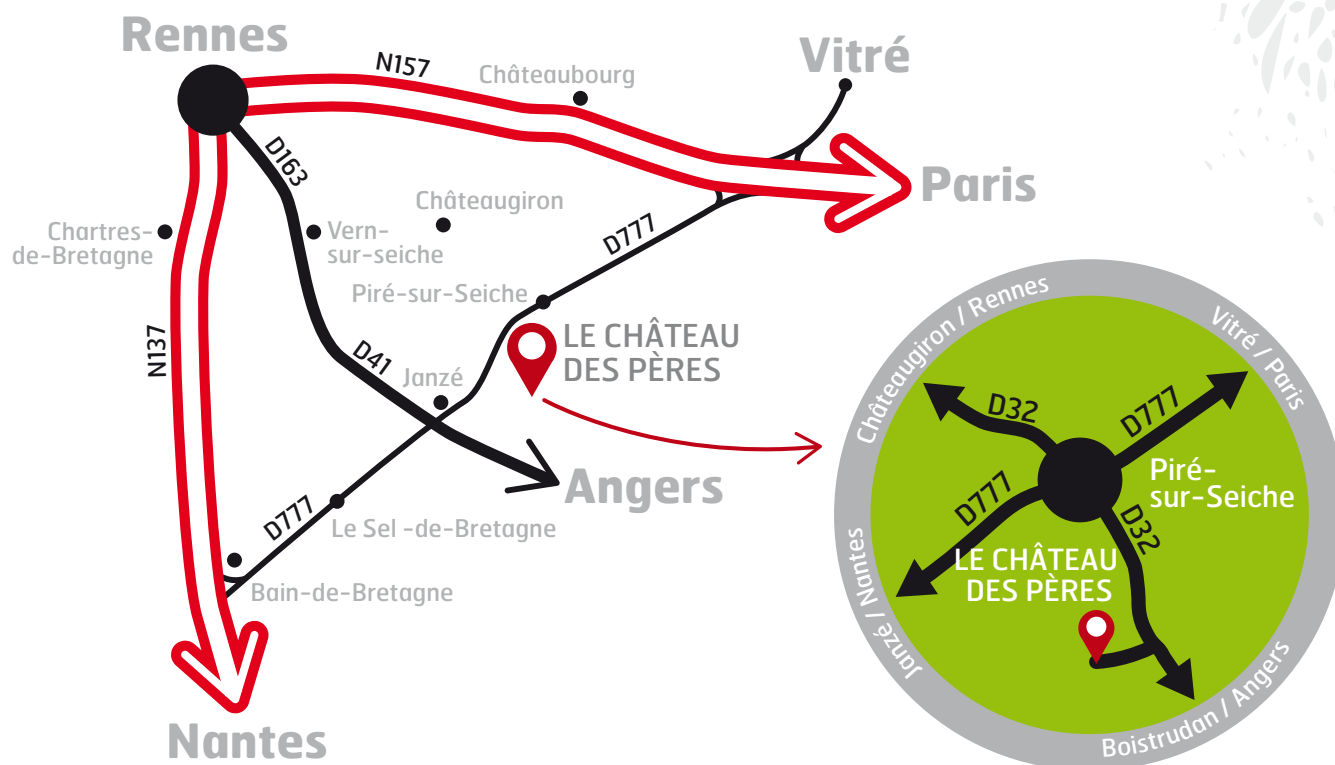

/ PLAN D'ACCÈS

/ INFOS ET RÉSERVATIONS

Le Château des Pères
35150 - Piré sur Seiche

Ouverture du parc tous les jours de 8h30 à 18h00

Accueil du lundi au vendredi de 8h30 à 18h00, samedi et dimanche de 10h30 à 17h00

Contact : 02.99.44.24.56

www.chateaudesperes.fr
contact@chateaudesperes.fr