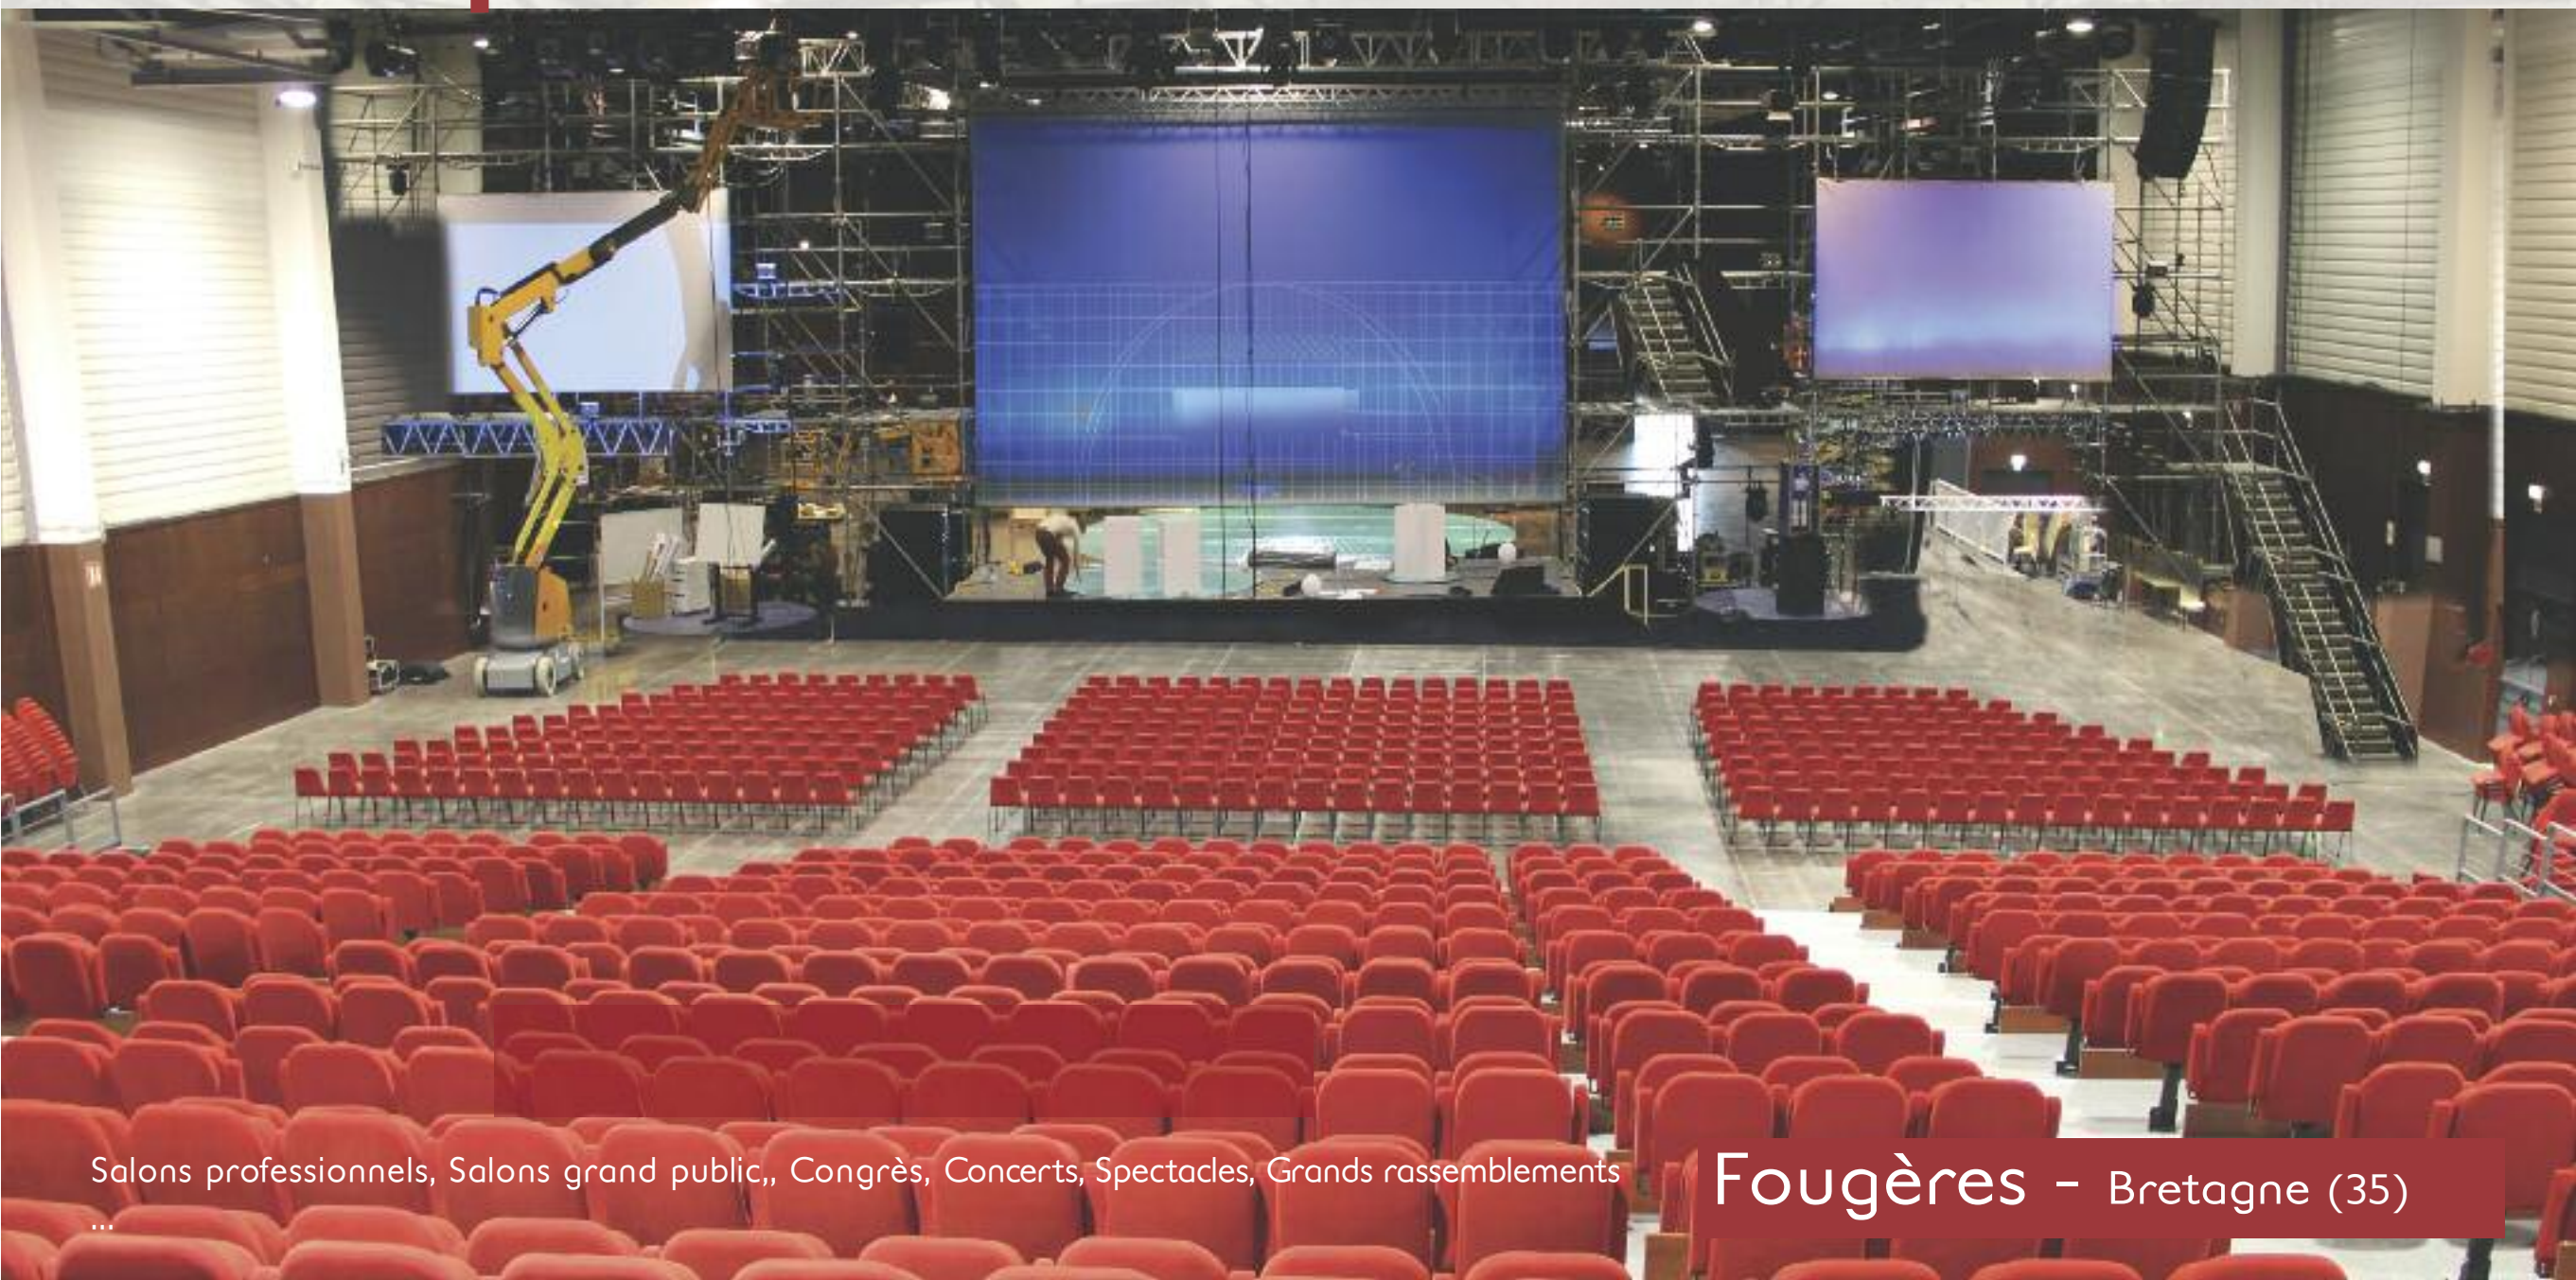

FOUGÈRES
AGGLOMÉRATION

L'Espace Aumallerie

Un complexe polyvalent pour vos organisations d'événements

Salons professionnels, Salons grand public,, Congrès, Concerts, Spectacles, Grands rassemblements

Fougères - Bretagne (35)

Un ensemble de plain pied 4 872 m².

Grande salle
2 766 m²

- Wifi
- Scène 357m2 modulable
- Branchements extérieurs pour camions - cuisine - traiteurs
- Hall : 250 m²
- Espace Billetterie / Espace Bar / Vestiaires (non gardés)
- Loges artistes
- Salle Catering
- Bureau organisateurs

Petite salle
665 m²

- Scène fixe 92m²
- Local Traiteur 250 m²
- Local technique
- Espace Bar
- Espace Vestiaire (non gardé)

Vos projets ont besoin d'espace

Jusqu'à 2 400 places assises

Votre projet est unique
Notre Espace s'adapte...