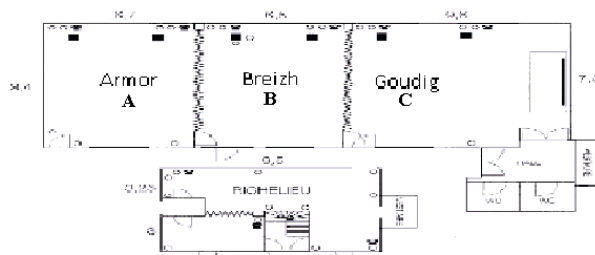

Salles	Dimensions			théâtre	classe	U	jour	étage
	L*I	h	m²					
<u>Armor A</u>	6.7*9.4	3	65	51	30	24	oui	RDC
<u>Breizh B</u>	6.5*9.4	3	63	50	30	23	oui	RDC
<u>Goudig C</u>	9.6*9.4	3	68	70	40	32	oui	RDC
<u>Richelieu</u>	9.5*3.25	2.6	43	35	19	16	oui	RDC
<u>A+B</u>	16.1*9.4	3	151	120	68	55	oui	RDC
<u>A+B+C</u>	22.8*9.4	3	216	200	97	79	oui	RDC