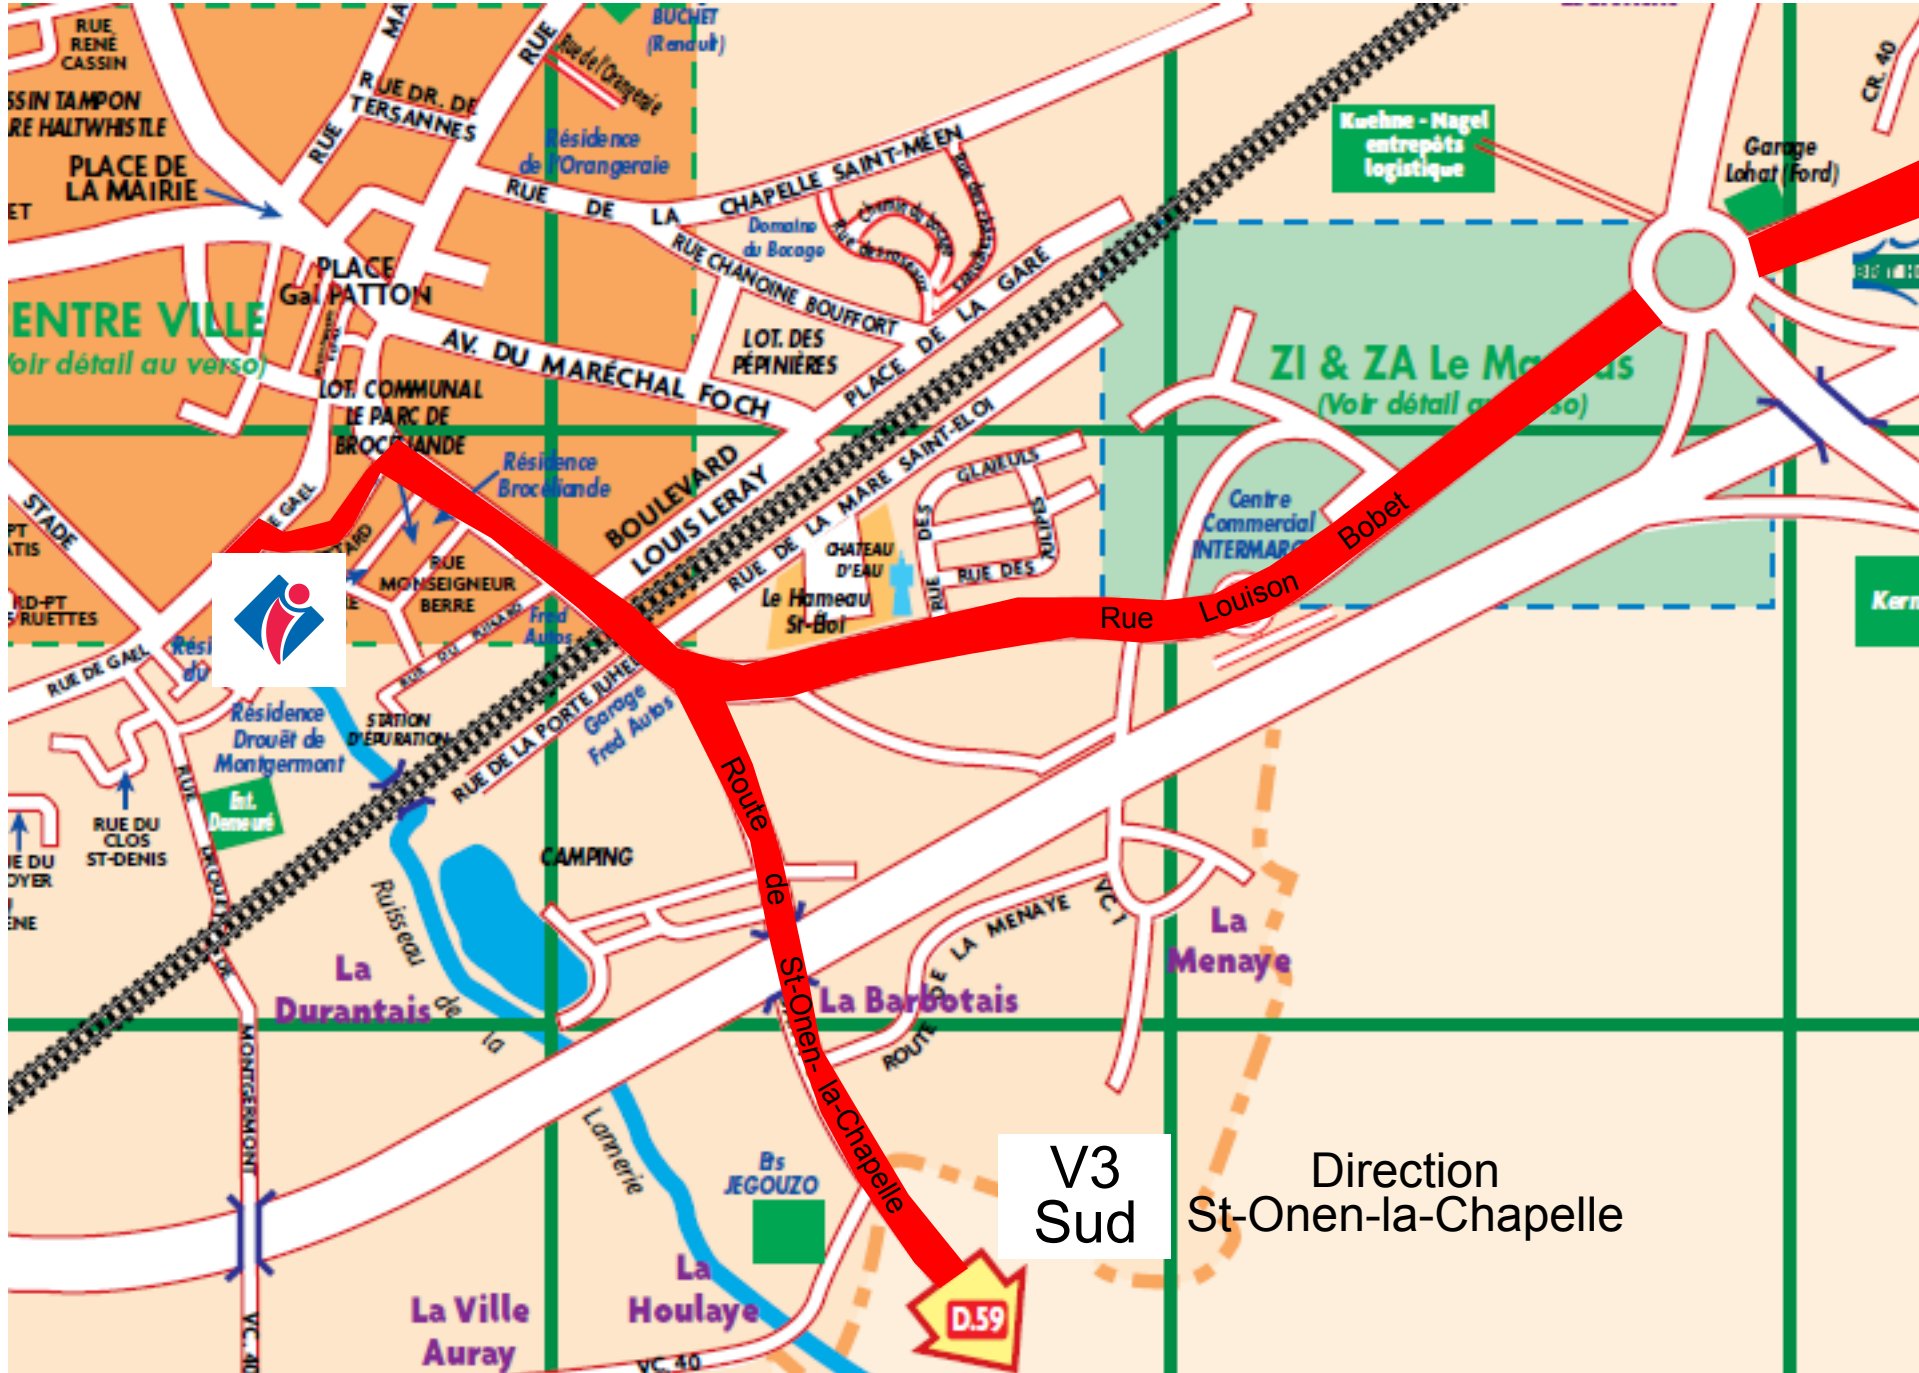

ACCES A LA VOIE VERTE 3

depuis l'Office de Tourisme du Pays de St-Méen Montauban

V3
Nord
Direction
Le Crouais

V3
Sud
Direction
St-Onen-la-Chapelle