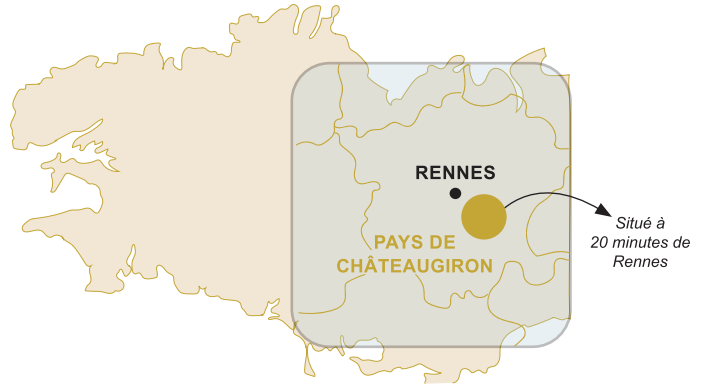

Situé à
20 minutes de
Rennes

MERCI AUX PARTENAIRES DES SUSPENSIONS DE L'ÉTÉ

E.Leclerc, Noyal-sur-Vilaine | Hyper U, Châteaugiron | École Sainte-Croix, La Poule à Pois, Lysadis, Ludothèque de Châteaugiron | ASN Badminton, Noyal-sur-Vilaine | Château des Pères, Piré-Chancé | Château du Gué, Servon-sur-Vilaine | Pays de Châteaugiron Communauté