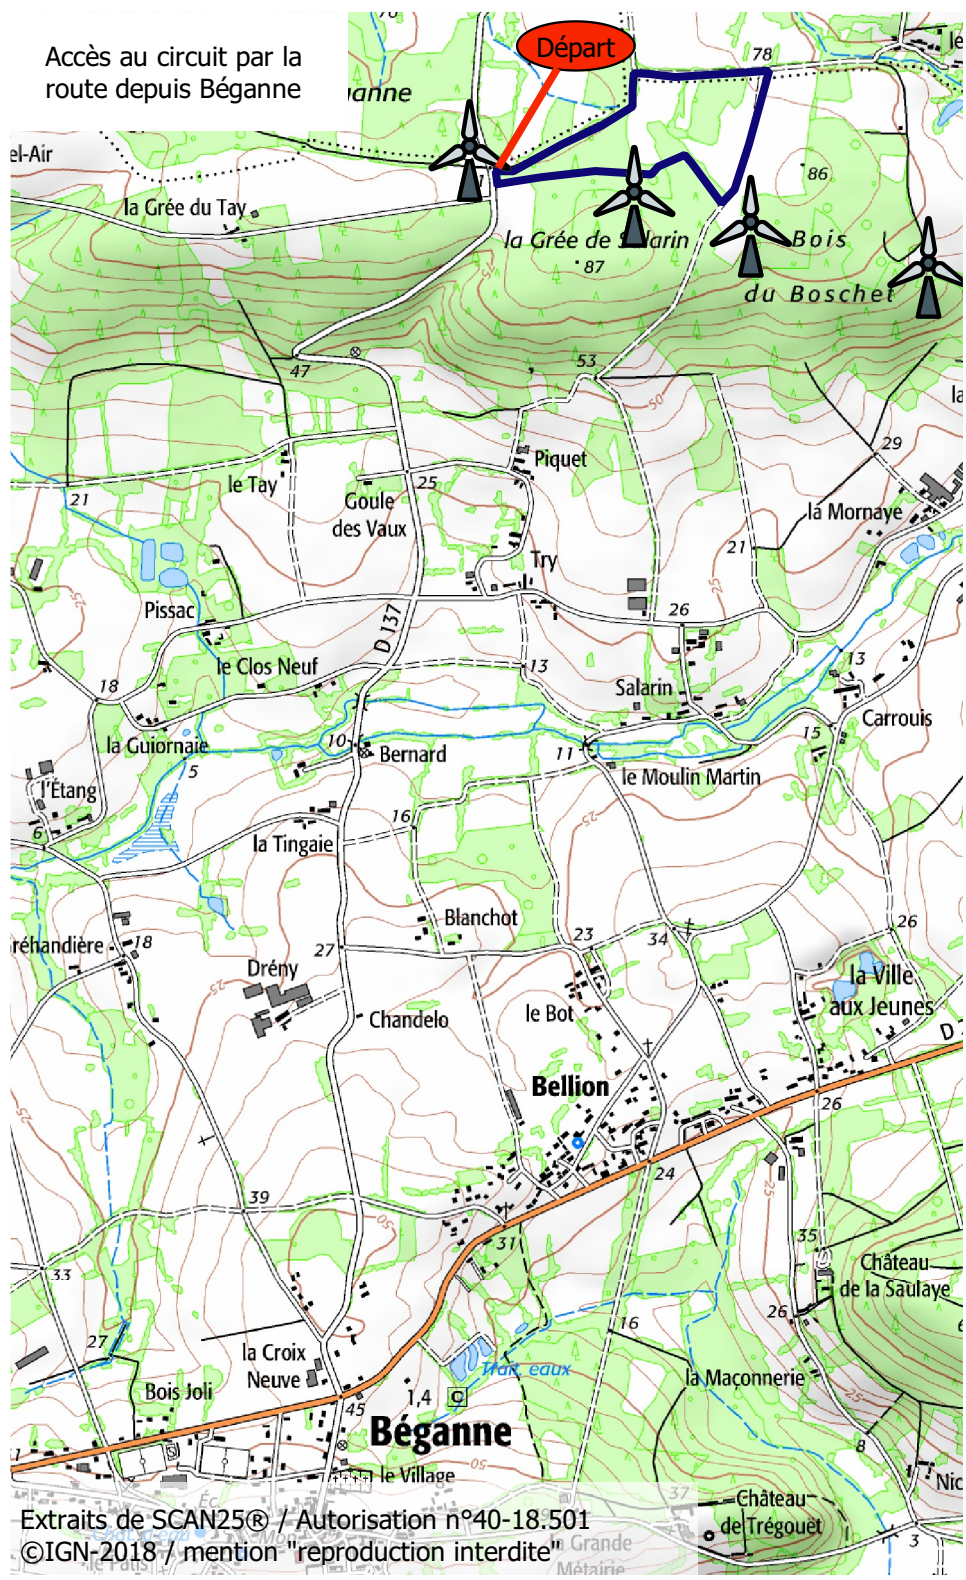

Accès au circuit par la route depuis Béganne

Départ

**BÉGANNE**  
Circuit des Grées  
Circuit accessible à tous  
1.8 km

Pays de  
**Redon**  
Tourisme

Extraits de SCAN25® / Autorisation n°40-18.501  
©IGN-2018 / mention "reproduction interdite"