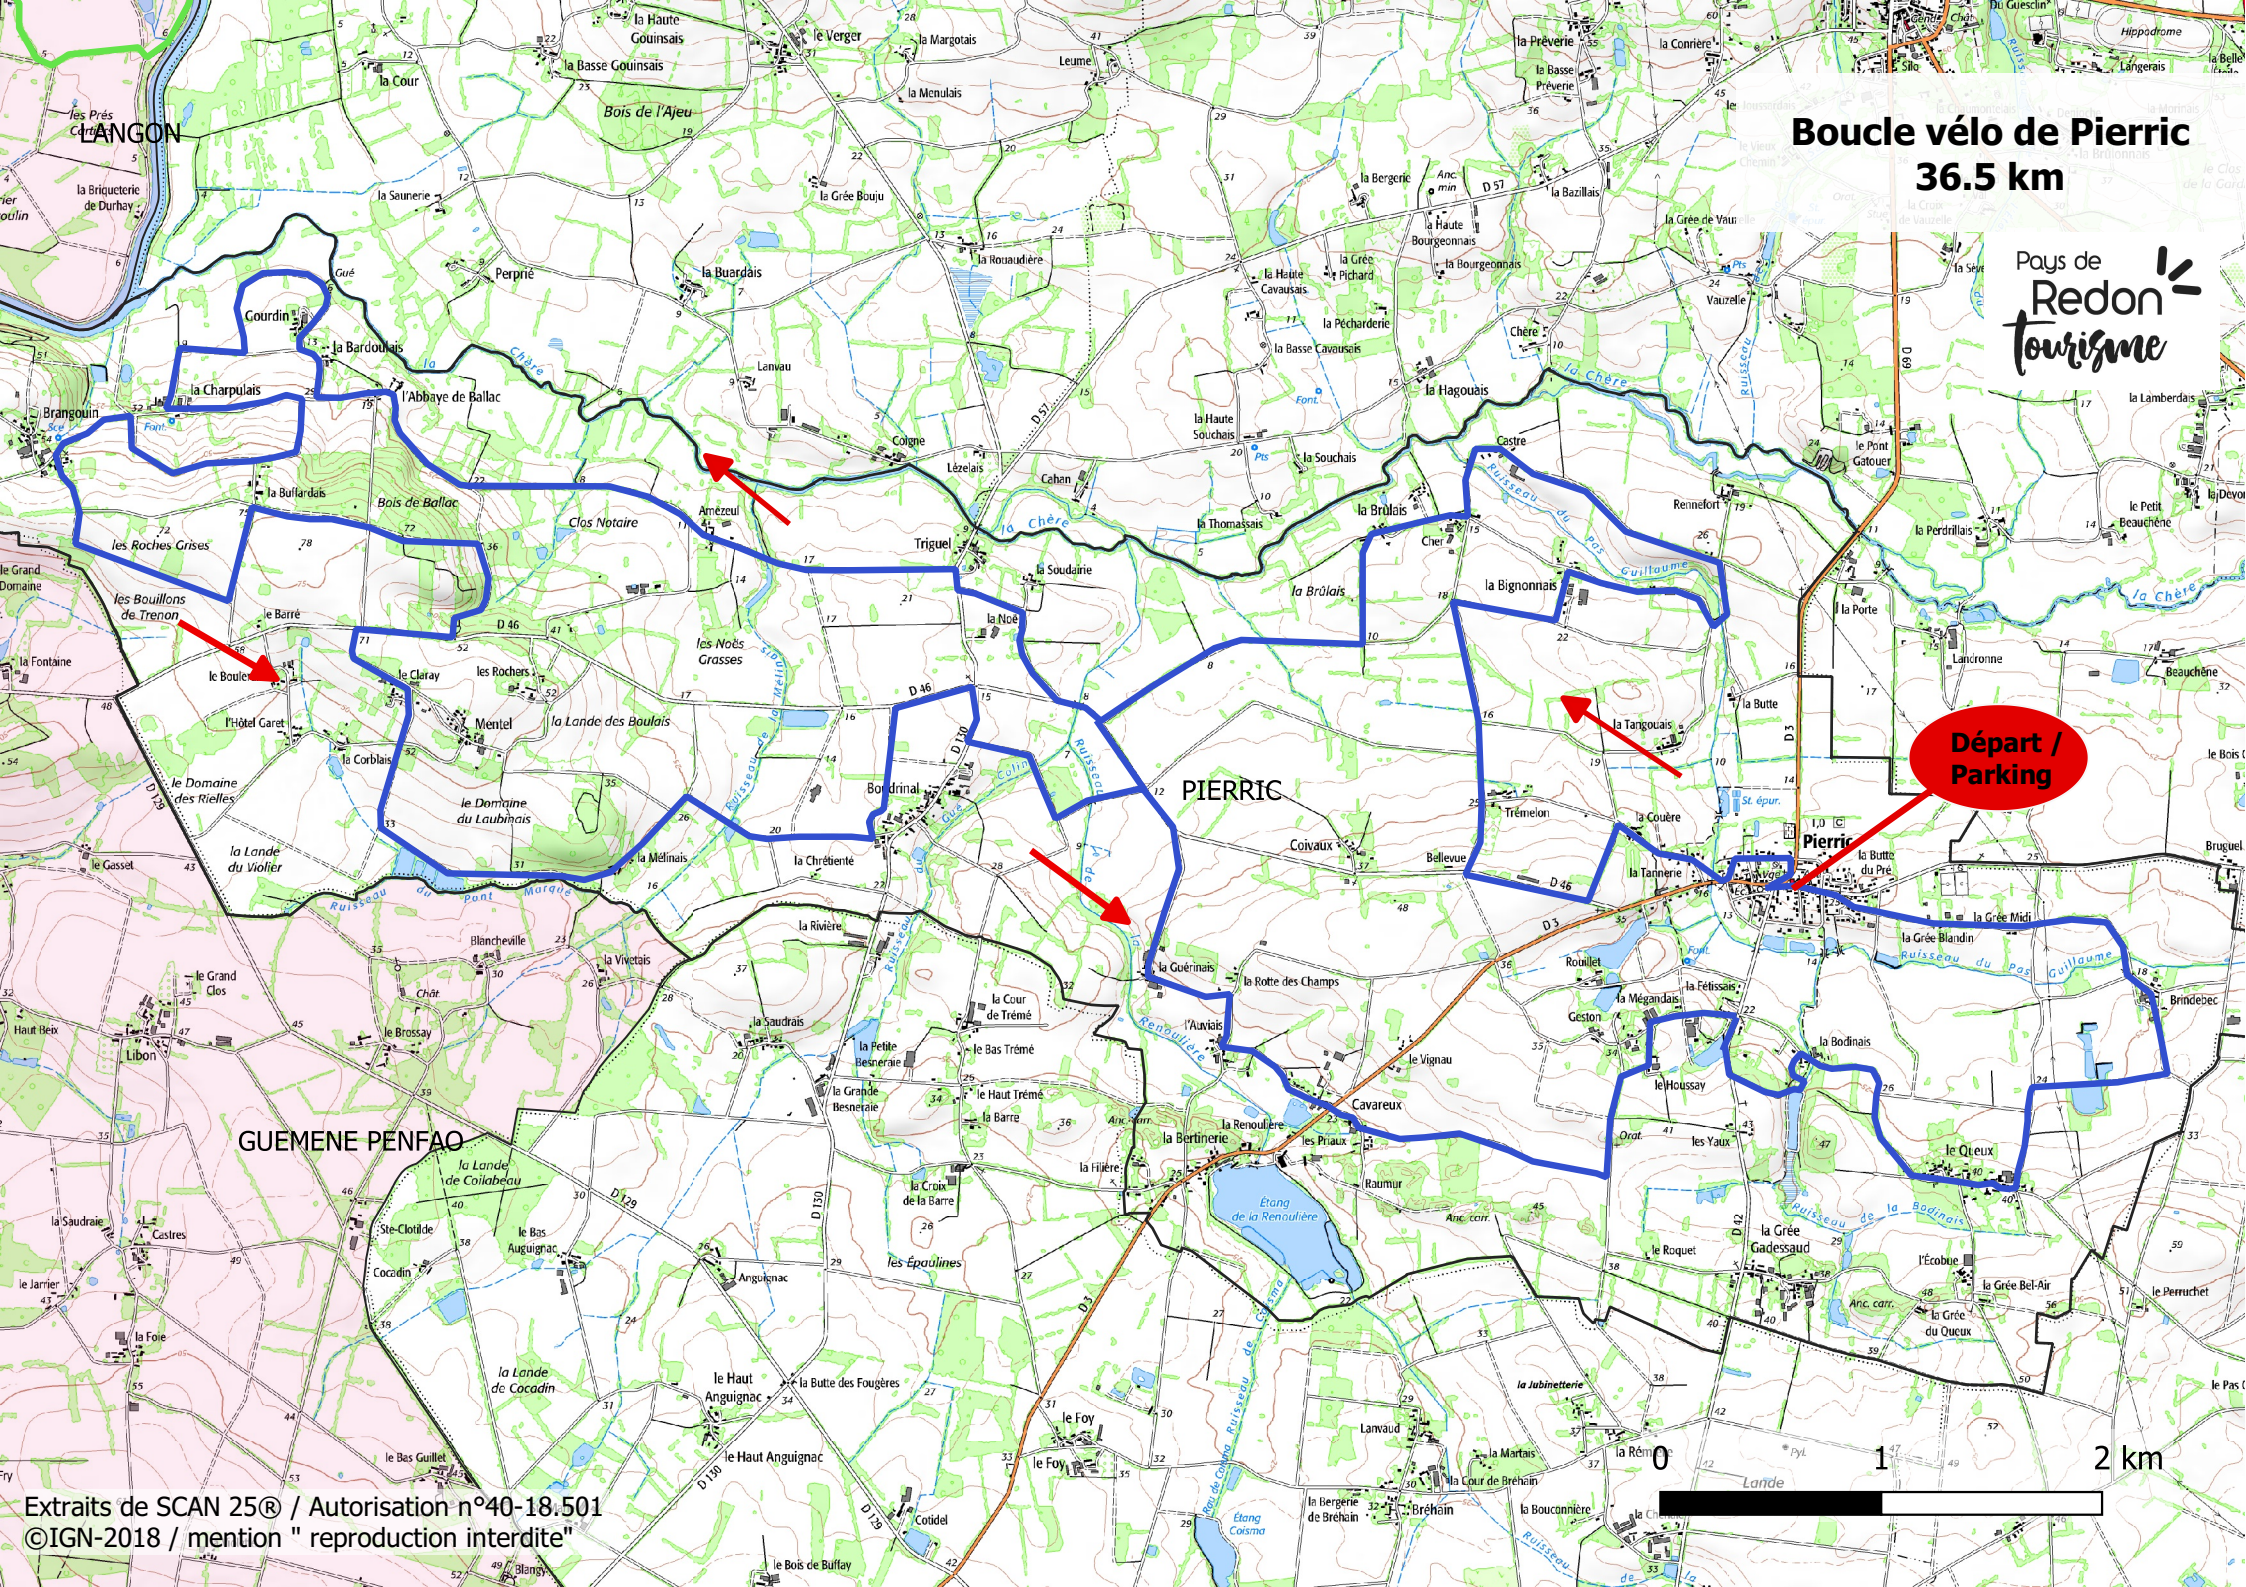

# Boucle vélo de Pierric 36.5 km

**Départ /  
Parking**