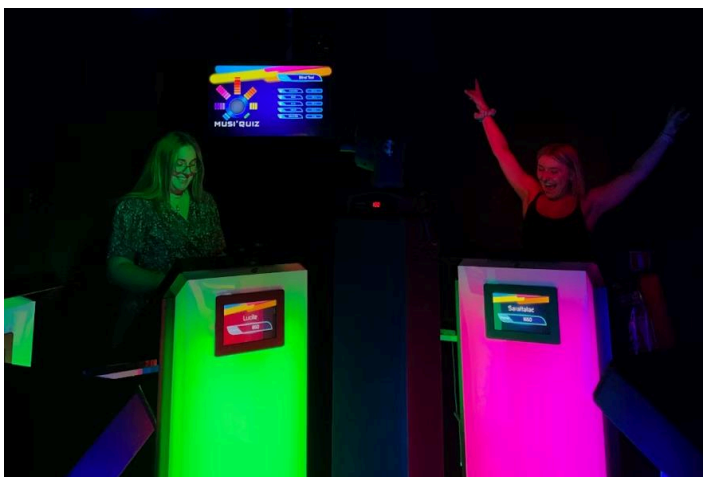

COMMUNIQUÉ DE PRESSE

FUNLAB

OUVERTURE DU FUNLAB À RENNES

Un laboratoire d'expérimentation des loisirs qui révolutionne le divertissement !

Le FUNLAB ouvre ses portes ce mercredi 29 Janvier au cœur de la Route du Meuble, à La Mézière. Ce complexe de loisirs multi-activités, unique en son genre, offre 3000 m² d'expériences immersives à vivre en famille, entre amis ou entre collègues.

Un concept unique en Bretagne

Sur place, le FUNLAB propose des activités innovantes qui redéfinissent le divertissement indoor :

BATTLE KART

Dépassez la réalité

RENNES

Avec **BATTLEKART**, tu ne joues pas au jeu vidéo, mais **DANS** le jeu vidéo ! Plongez dans un jeu vidéo grandeur nature grâce à cette expérience de karting en réalité augmentée. Sur une piste de 2000 m², les joueurs s'affrontent à bord de karts réels tout en interagissant avec des décors virtuels projetés. Un mix parfait de compétition et de collaboration.

MUSI'QUIZ Le blind test comme vous ne l'avez jamais vu !
Imaginez-vous sur un plateau télé où générique, voix off, jeux de lumières et caméra jouent le jeu avec vous. Deux salles immersives vous permettent de relever des défis musicaux 100% personnalisés.

Et aussi... L'activité originale pour les 10-16 ans :
Musi'Teens !

Anniversaires, après-midis de jeu, espaces jeunes...
Découvrez la version Ados de Musi'Quiz !

Mais aussi ... Un **bar** et des **arcades** : Profitez d'un espace détente convivial où siroter un verre, accompagné de jeux d'arcade rétros et modernes.