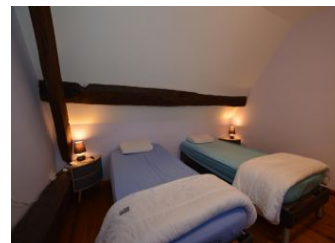

Hébergement N°35G16031 - Ker Corsica

Tarifs en euros - information à titre indicatif, valable au 05/05/2024

	1 nuits	2 nuits	3 nuits	4 nuits	5 nuits	6 nuits	Semaine
Basse Saison du 06/01/2024 au 09/02/2024 et du 09/03/2024 au 05/04/2024 et du 28/09/2024 au 18/10/2024 et du 02/11/2024 au 20/12/2024 et du 04/01/2025 au 10/01/2025	413	413	510	593	660	713	750
Vacances Hiver du 10/02/2024 au 08/03/2024	413	413	510	593	660	713	750
Vacances Printemps du 06/04/2024 au 03/05/2024	413	413	510	593	660	713	750
Semaine 19 du 04/05/2024 au 10/05/2024	525	525	675	675	750	750	750
Mai du 11/05/2024 au 31/05/2024	413	413	510	593	660	713	750
Juin du 01/06/2024 au 28/06/2024	413	413	510	593	660	713	750
Semaine 27 du 29/06/2024 au 05/07/2024	440	440	544	632	704	760	800
Semaine 28 du 06/07/2024 au 12/07/2024	-	-	-	-	-	-	850
Haute saison du 13/07/2024 au 19/07/2024	-	-	-	-	-	-	850
Très Haute Saison du 20/07/2024 au 16/08/2024	-	-	-	-	-	-	900
Semaine 34 du 17/08/2024 au 23/08/2024	-	-	-	-	-	-	850
Semaine 35 du 24/08/2024 au 30/08/2024	-	-	-	-	-	-	850
Septembre du 31/08/2024 au 20/09/2024	413	413	510	593	660	713	750
Semaine 39 du 21/09/2024 au 27/09/2024	413	413	510	593	660	713	750
Vacances Toussaint du 19/10/2024 au 01/11/2024	413	413	510	593	660	713	750
Vacances Noël du 21/12/2024 au 03/01/2025	-	413	510	593	660	713	750

Le prix comprend

Eau, électricité, chauffage, gaz pour gazinière.

- Bois
- Chauffage
- Electricité

Options / Suppléments

Option forfait ménage en fin de séjour	80.00€
Option location linge de toilette (par pers.)	5.00€
Spa	10.00€

Le prix ne comprend pas

L'activité SPA (30 minutes : 10 €/pers.) , l'activité Tir à l'Arc (15 € les 45 min/pers., matériel fourni) et la location de VTT avec casque et antivol (10 €/pers. à la journée).

Equipements intérieurs

☒ Internet ou wifi	☒ Congélateur	☒ Four micro-ondes
☒ Spa/Détente	☒ Télévision	☒ Chambre au RDC
☒ Lit Bébé	☒ Lave linge privatif	

Equipements extérieurs

☒ Jeux pour enfants	☒ Jardin	☒ Barbecue
☒ Confort de jardin	☒ Piscine partagée	☒ Terrain clos
☒ Ping-pong	☒ Parking privé	☒ Terrasse
☒ Abri vélos	☒ Vélo	

Services

☒ Accueil Bébé	☒ Draps compris	☒ Location linge toilette

Gîtes de France Côtes d'Armor - Ile et Vilaine - Morbihan

FICHE DESCRIPTIVE - Hébergement N°35G16031

La Haute Colasière - 35240 RETIERS

Édité le 05/05/2024 - Gîte - Saison 2024

Capacité : 6 personnes

Nombre de chambres : 3

Surface habitable : 84 m²