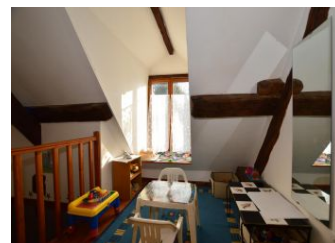

Hébergement N°35G16031 - Ker Corsica

Tarifs en euros - information à titre indicatif, valable au 05/05/2024

	1 nuits	2 nuits	3 nuits	4 nuits	5 nuits	6 nuits	Semaine
Basse Saison du 06/01/2024 au 09/02/2024 et du 09/03/2024 au 05/04/2024 et du 28/09/2024 au 18/10/2024 et du 02/11/2024 au 20/12/2024 et du 04/01/2025 au 10/01/2025	413	413	510	593	660	713	750
Vacances Hiver du 10/02/2024 au 08/03/2024	413	413	510	593	660	713	750
Vacances Printemps du 06/04/2024 au 03/05/2024	413	413	510	593	660	713	750
Semaine 19 du 04/05/2024 au 10/05/2024	525	525	675	675	750	750	750
Mai du 11/05/2024 au 31/05/2024	413	413	510	593	660	713	750
Juin du 01/06/2024 au 28/06/2024	413	413	510	593	660	713	750
Semaine 27 du 29/06/2024 au 05/07/2024	440	440	544	632	704	760	800
Semaine 28 du 06/07/2024 au 12/07/2024	-	-	-	-	-	-	850
Haute saison du 13/07/2024 au 19/07/2024	-	-	-	-	-	-	850
Très Haute Saison du 20/07/2024 au 16/08/2024	-	-	-	-	-	-	900
Semaine 34 du 17/08/2024 au 23/08/2024	-	-	-	-	-	-	850
Semaine 35 du 24/08/2024 au 30/08/2024	-	-	-	-	-	-	850
Septembre du 31/08/2024 au 20/09/2024	413	413	510	593	660	713	750
Semaine 39 du 21/09/2024 au 27/09/2024	413	413	510	593	660	713	750
Vacances Toussaint du 19/10/2024 au 01/11/2024	413	413	510	593	660	713	750
Vacances Noël du 21/12/2024 au 03/01/2025	-	413	510	593	660	713	750

Le prix comprend

Eau, électricité, chauffage, gaz pour gazinière.

- Bois
- Chauffage
- Electricité

Options / Suppléments

Option forfait ménage en fin de séjour	80.00€
Option location linge de toilette (par pers.)	5.00€
Spa	10.00€

Le prix ne comprend pas

L'activité SPA (30 minutes : 10 €/pers.) , l'activité Tir à l'Arc (15 € les 45 min/pers., matériel fourni) et la location de VTT avec casque et antivol (10 €/pers. à la journée).

Equipements intérieurs

☒ Internet ou wifi	☒ Congélateur	☒ Four micro-ondes
☒ Spa/Détente	☒ Télévision	☒ Chambre au RDC
☒ Lit Bébé	☒ Lave linge privatif	

Equipements extérieurs

☒ Jeux pour enfants	☒ Jardin	☒ Barbecue
☒ Confort de jardin	☒ Piscine partagée	☒ Terrain clos
☒ Ping-pong	☒ Parking privé	☒ Terrasse
☒ Abri vélos	☒ Vélo	

Services

☒ Accueil Bébé	☒ Draps compris	☒ Location linge toilette

Gîtes de France Côtes d'Armor - Ile et Vilaine - Morbihan

FICHE DESCRIPTIVE - Hébergement N°35G16031

La Haute Colasière - 35240 RETIERS

Édité le 05/05/2024 - Gîte - Saison 2024

Capacité : 6 personnes

Nombre de chambres : 3

Surface habitable : 84 m²