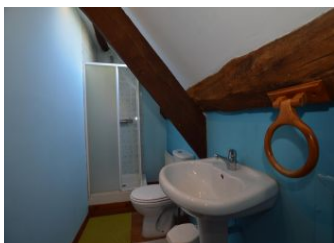

Hébergement N°35G16031 - Ker Corsica

Tarifs en euros - information à titre indicatif, valable au 05/05/2024

	1 nuits	2 nuits	3 nuits	4 nuits	5 nuits	6 nuits	Semaine
Basse Saison du 06/01/2024 au 09/02/2024 et du 09/03/2024 au 05/04/2024 et du 28/09/2024 au 18/10/2024 et du 02/11/2024 au 20/12/2024 et du 04/01/2025 au 10/01/2025	413	413	510	593	660	713	750
Vacances Hiver du 10/02/2024 au 08/03/2024	413	413	510	593	660	713	750
Vacances Printemps du 06/04/2024 au 03/05/2024	413	413	510	593	660	713	750
Semaine 19 du 04/05/2024 au 10/05/2024	525	525	675	675	750	750	750
Mai du 11/05/2024 au 31/05/2024	413	413	510	593	660	713	750
Juin du 01/06/2024 au 28/06/2024	413	413	510	593	660	713	750
Semaine 27 du 29/06/2024 au 05/07/2024	440	440	544	632	704	760	800
Semaine 28 du 06/07/2024 au 12/07/2024	-	-	-	-	-	-	850
Haute saison du 13/07/2024 au 19/07/2024	-	-	-	-	-	-	850
Très Haute Saison du 20/07/2024 au 16/08/2024	-	-	-	-	-	-	900
Semaine 34 du 17/08/2024 au 23/08/2024	-	-	-	-	-	-	850
Semaine 35 du 24/08/2024 au 30/08/2024	-	-	-	-	-	-	850
Septembre du 31/08/2024 au 20/09/2024	413	413	510	593	660	713	750
Semaine 39 du 21/09/2024 au 27/09/2024	413	413	510	593	660	713	750
Vacances Toussaint du 19/10/2024 au 01/11/2024	413	413	510	593	660	713	750
Vacances Noël du 21/12/2024 au 03/01/2025	-	413	510	593	660	713	750

Le prix comprend

Eau, électricité, chauffage, gaz pour gazinière.

- Bois
- Chauffage
- Electricité

Options / Suppléments

Option forfait ménage en fin de séjour	80.00€
Option location linge de toilette (par pers.)	5.00€
Spa	10.00€

Le prix ne comprend pas

L'activité SPA (30 minutes : 10 €/pers.) , l'activité Tir à l'Arc (15 € les 45 min/pers., matériel fourni) et la location de VTT avec casque et antivol (10 €/pers. à la journée).

Equipements intérieurs

☒ Internet ou wifi	☒ Congélateur	☒ Four micro-ondes
☒ Spa/Détente	☒ Télévision	☒ Chambre au RDC
☒ Lit Bébé	☒ Lave linge privatif	

Equipements extérieurs

☒ Jeux pour enfants	☒ Jardin	☒ Barbecue
☒ Confort de jardin	☒ Piscine partagée	☒ Terrain clos
☒ Ping-pong	☒ Parking privé	☒ Terrasse
☒ Abri vélos	☒ Vélo	

Services

☒ Accueil Bébé	☒ Draps compris	☒ Location linge toilette

Gîtes de France Côtes d'Armor - Ile et Vilaine - Morbihan

FICHE DESCRIPTIVE - Hébergement N°35G16031

La Haute Colasière - 35240 RETIERS

Édité le 05/05/2024 - Gîte - Saison 2024

Capacité : 6 personnes

Nombre de chambres : 3

Surface habitable : 84 m²