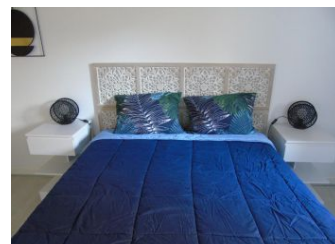

Hébergement N°35G16031 - Ker Corsica

Tarifs en euros - information à titre indicatif, valable au 05/05/2024

	1 nuits	2 nuits	3 nuits	4 nuits	5 nuits	6 nuits	Semaine
Basse Saison du 06/01/2024 au 09/02/2024 et du 09/03/2024 au 05/04/2024 et du 28/09/2024 au 18/10/2024 et du 02/11/2024 au 20/12/2024 et du 04/01/2025 au 10/01/2025	413	413	510	593	660	713	750
Vacances Hiver du 10/02/2024 au 08/03/2024	413	413	510	593	660	713	750
Vacances Printemps du 06/04/2024 au 03/05/2024	413	413	510	593	660	713	750
Semaine 19 du 04/05/2024 au 10/05/2024	525	525	675	675	750	750	750
Mai du 11/05/2024 au 31/05/2024	413	413	510	593	660	713	750
Juin du 01/06/2024 au 28/06/2024	413	413	510	593	660	713	750
Semaine 27 du 29/06/2024 au 05/07/2024	440	440	544	632	704	760	800
Semaine 28 du 06/07/2024 au 12/07/2024	-	-	-	-	-	-	850
Haute saison du 13/07/2024 au 19/07/2024	-	-	-	-	-	-	850
Très Haute Saison du 20/07/2024 au 16/08/2024	-	-	-	-	-	-	900
Semaine 34 du 17/08/2024 au 23/08/2024	-	-	-	-	-	-	850
Semaine 35 du 24/08/2024 au 30/08/2024	-	-	-	-	-	-	850
Septembre du 31/08/2024 au 20/09/2024	413	413	510	593	660	713	750
Semaine 39 du 21/09/2024 au 27/09/2024	413	413	510	593	660	713	750
Vacances Toussaint du 19/10/2024 au 01/11/2024	413	413	510	593	660	713	750
Vacances Noël du 21/12/2024 au 03/01/2025	-	413	510	593	660	713	750

Le prix comprend

Eau, électricité, chauffage, gaz pour gazinière.

- Bois
- Chauffage
- Electricité

Options / Suppléments

Option forfait ménage en fin de séjour	80.00€
Option location linge de toilette (par pers.)	5.00€
Spa	10.00€

Le prix ne comprend pas

L'activité SPA (30 minutes : 10 €/pers.) , l'activité Tir à l'Arc (15 € les 45 min/pers., matériel fourni) et la location de VTT avec casque et antivol (10 €/pers. à la journée).

Equipements intérieurs

☒ Internet ou wifi	☒ Congélateur	☒ Four micro-ondes
☒ Spa/Détente	☒ Télévision	☒ Chambre au RDC
☒ Lit Bébé	☒ Lave linge privatif	

Equipements extérieurs

☒ Jeux pour enfants	☒ Jardin	☒ Barbecue
☒ Confort de jardin	☒ Piscine partagée	☒ Terrain clos
☒ Ping-pong	☒ Parking privé	☒ Terrasse
☒ Abri vélos	☒ Vélo	

Services

☒ Accueil Bébé	☒ Draps compris	☒ Location linge toilette

Gîtes de France Côtes d'Armor - Ile et Vilaine - Morbihan

FICHE DESCRIPTIVE - Hébergement N°35G16031

La Haute Colasière - 35240 RETIERS

Édité le 05/05/2024 - Gîte - Saison 2024

Capacité : 6 personnes

Nombre de chambres : 3

Surface habitable : 84 m²