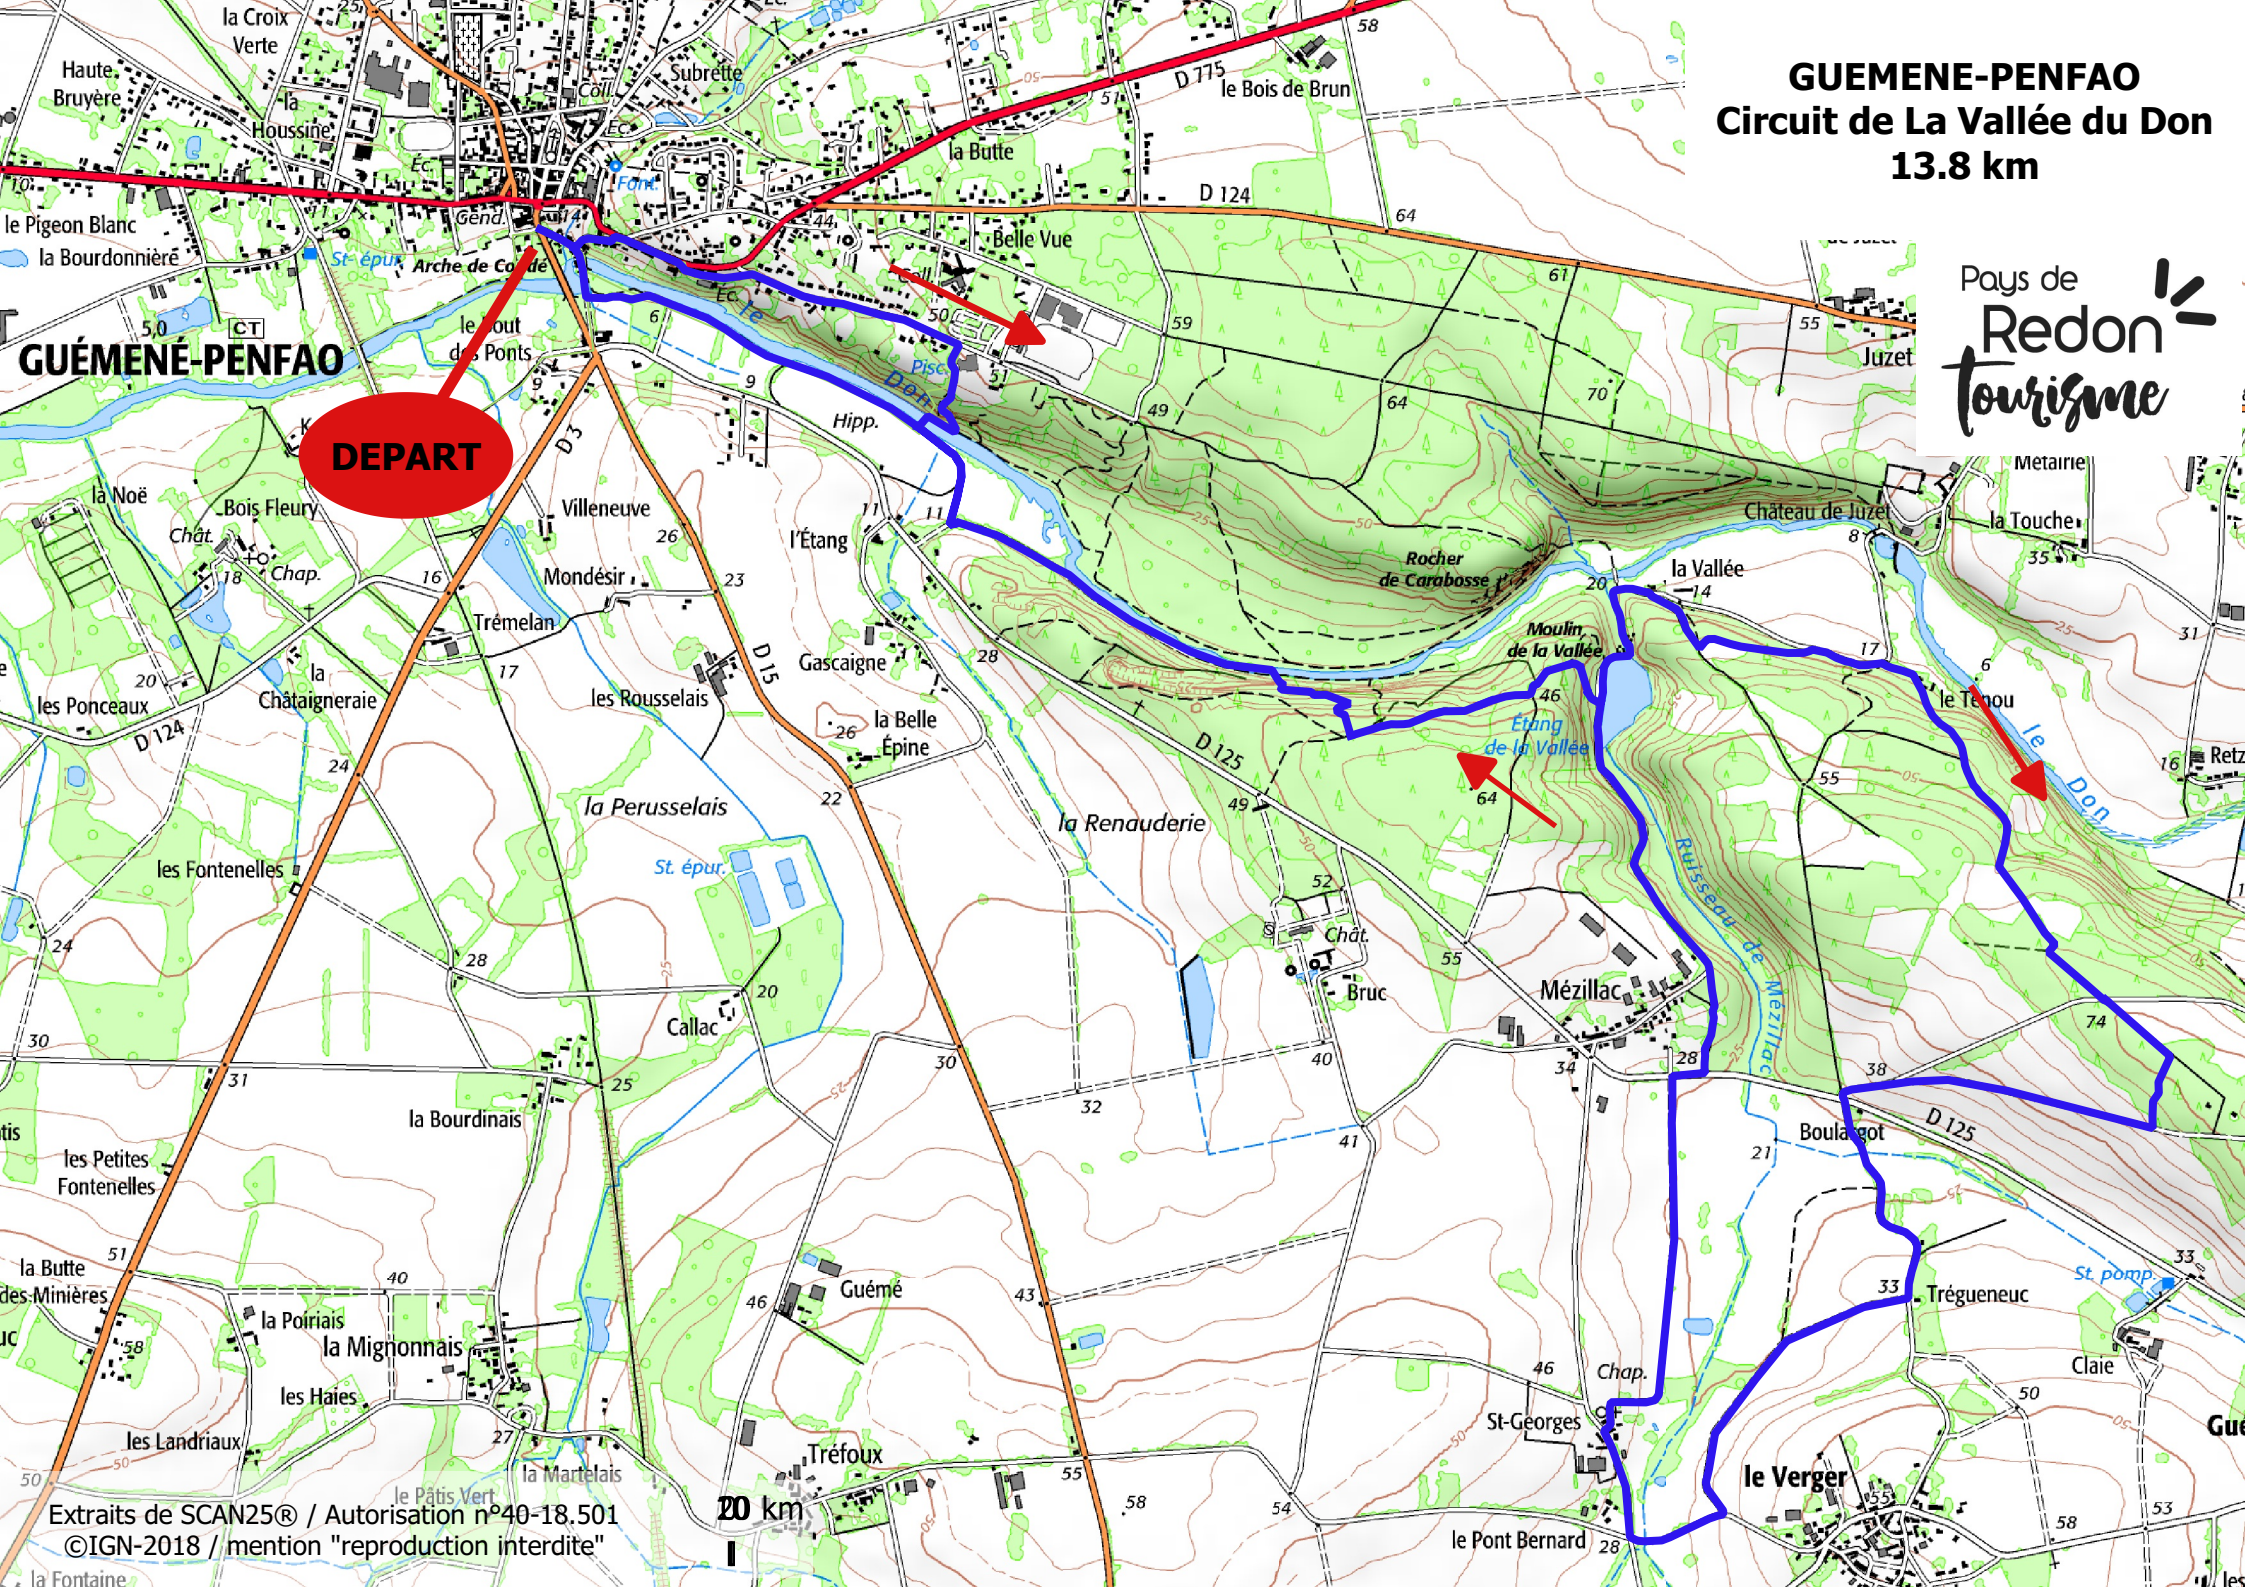

GUÉMENE-PENFAO

Circuit de La Vallée du Don

13.8 km

Pays de
Redon
Tourisme

DEPART

20 km