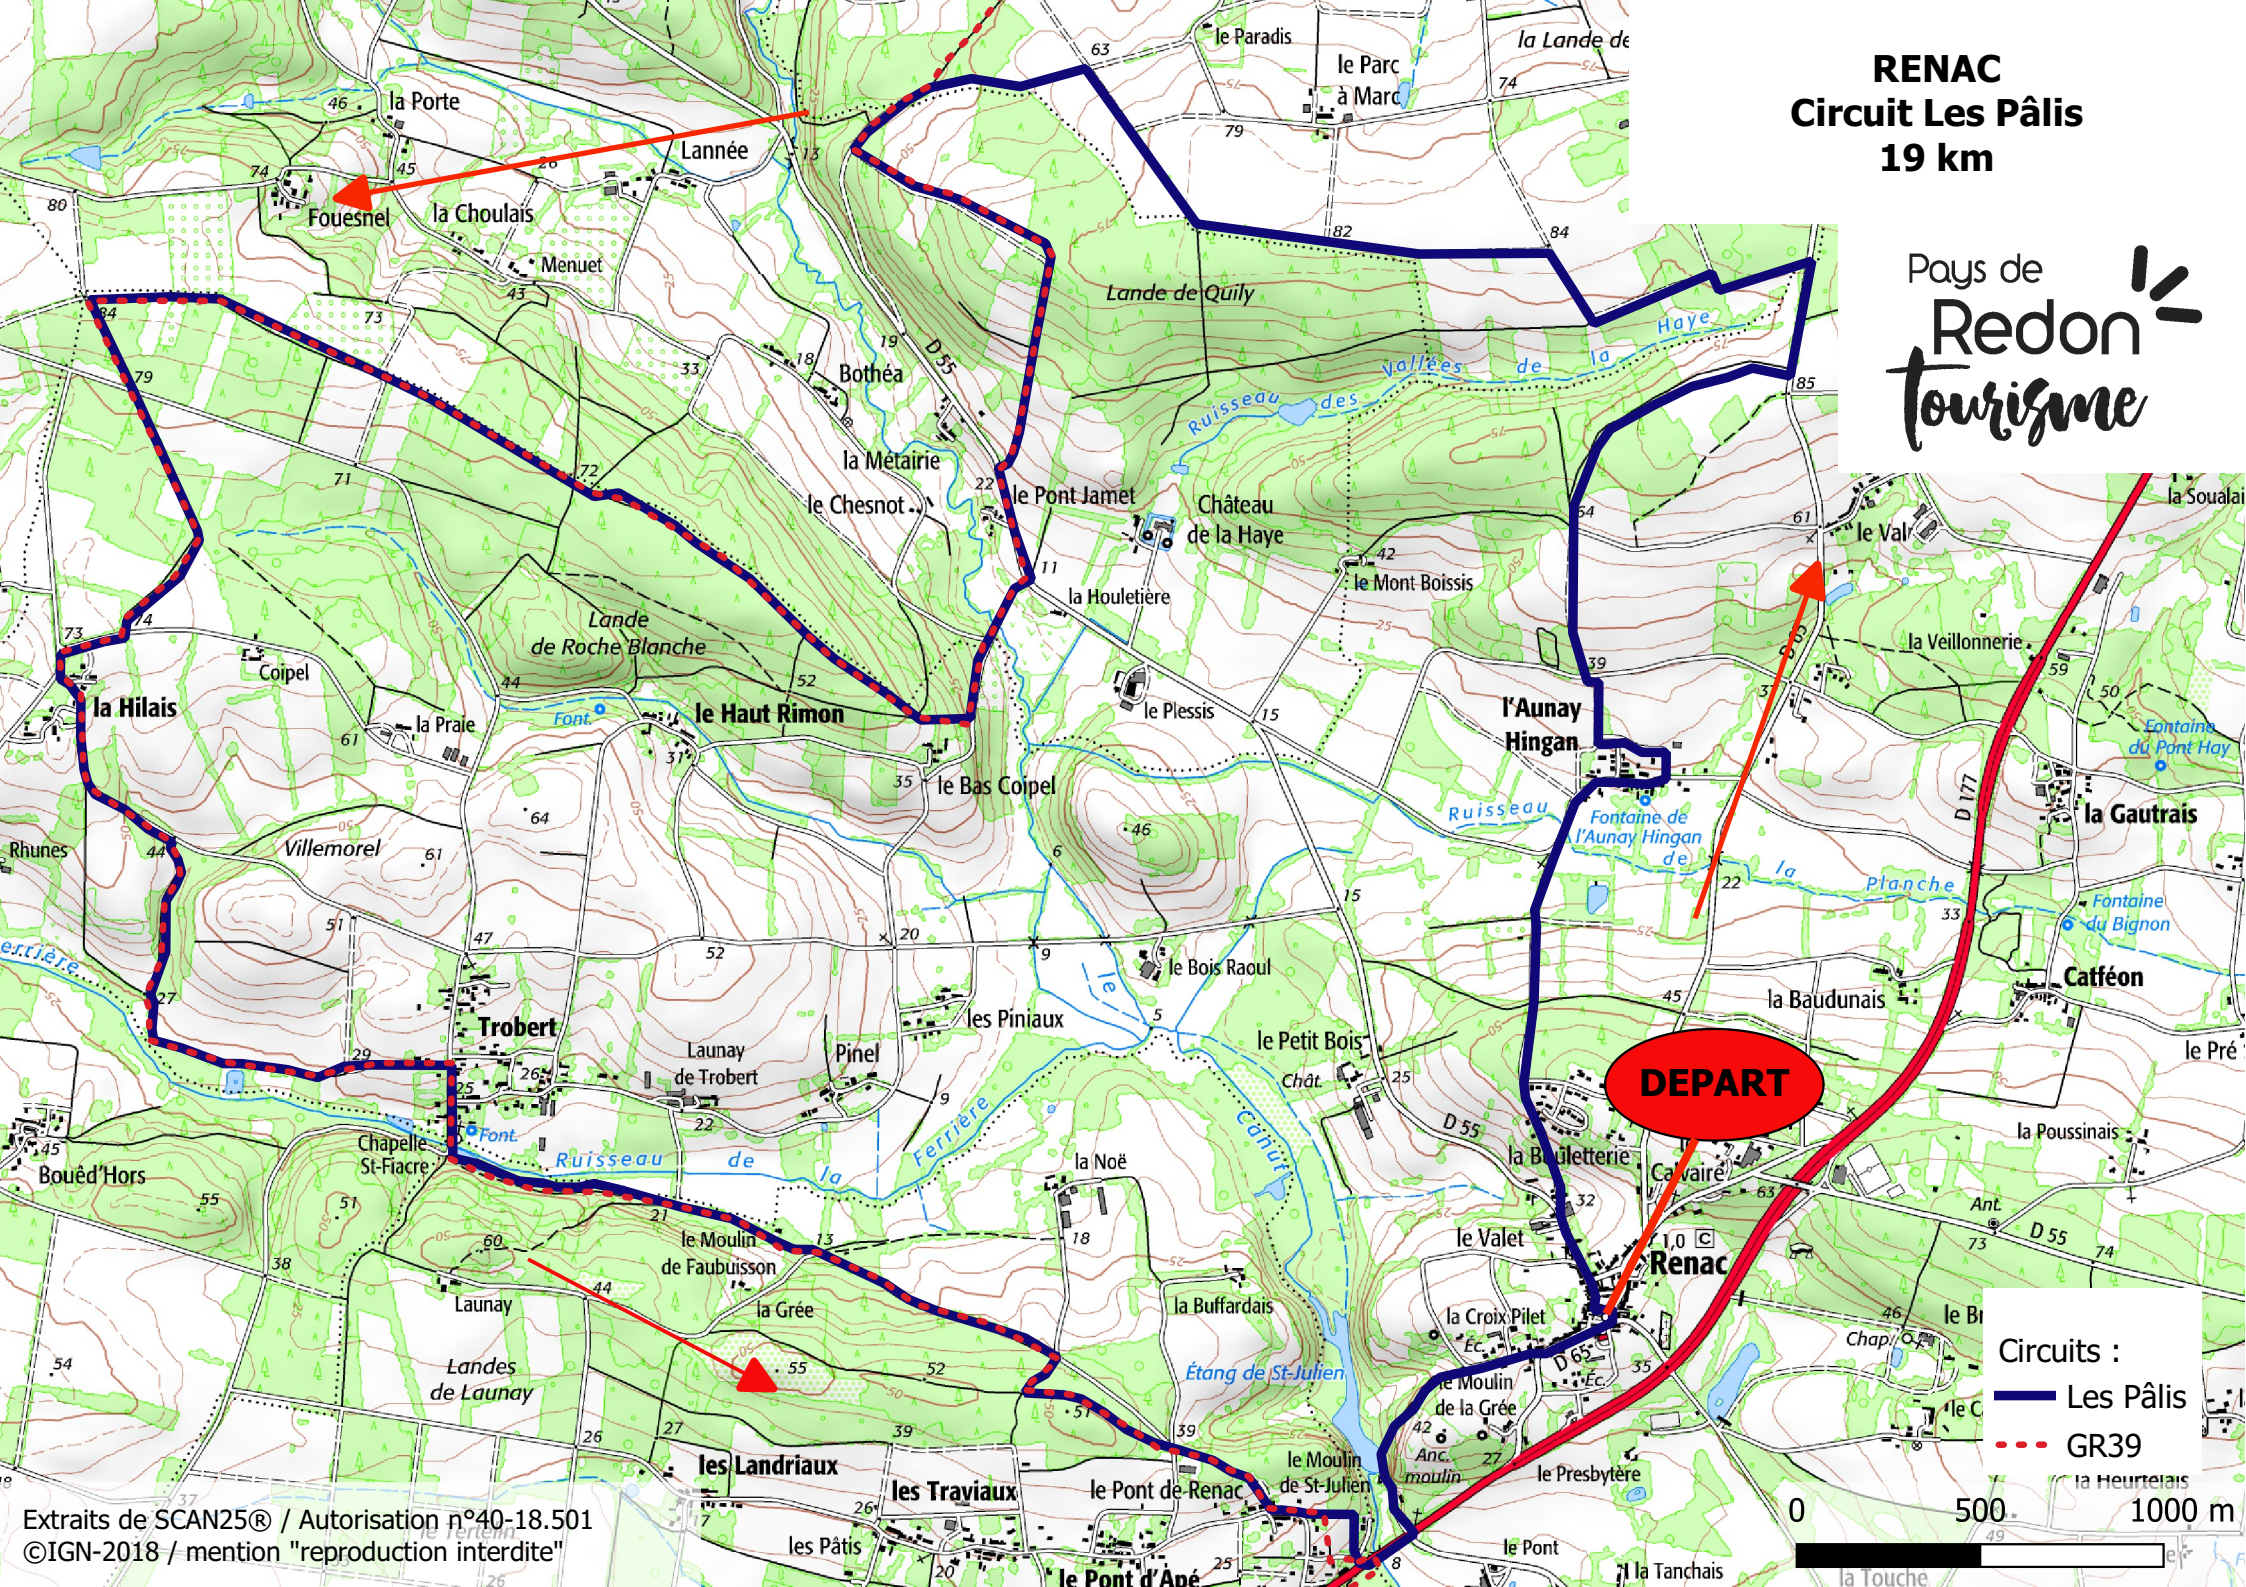

# RENAC Circuit Les Pâlis 19 km

Pays de  
**Redon**  
Tourisme

Circuits :  
— Les Pâlis  
- - - GR39

Extraits de SCAN25® / Autorisation n°40-18.501  
©IGN-2018 / mention "reproduction interdite"