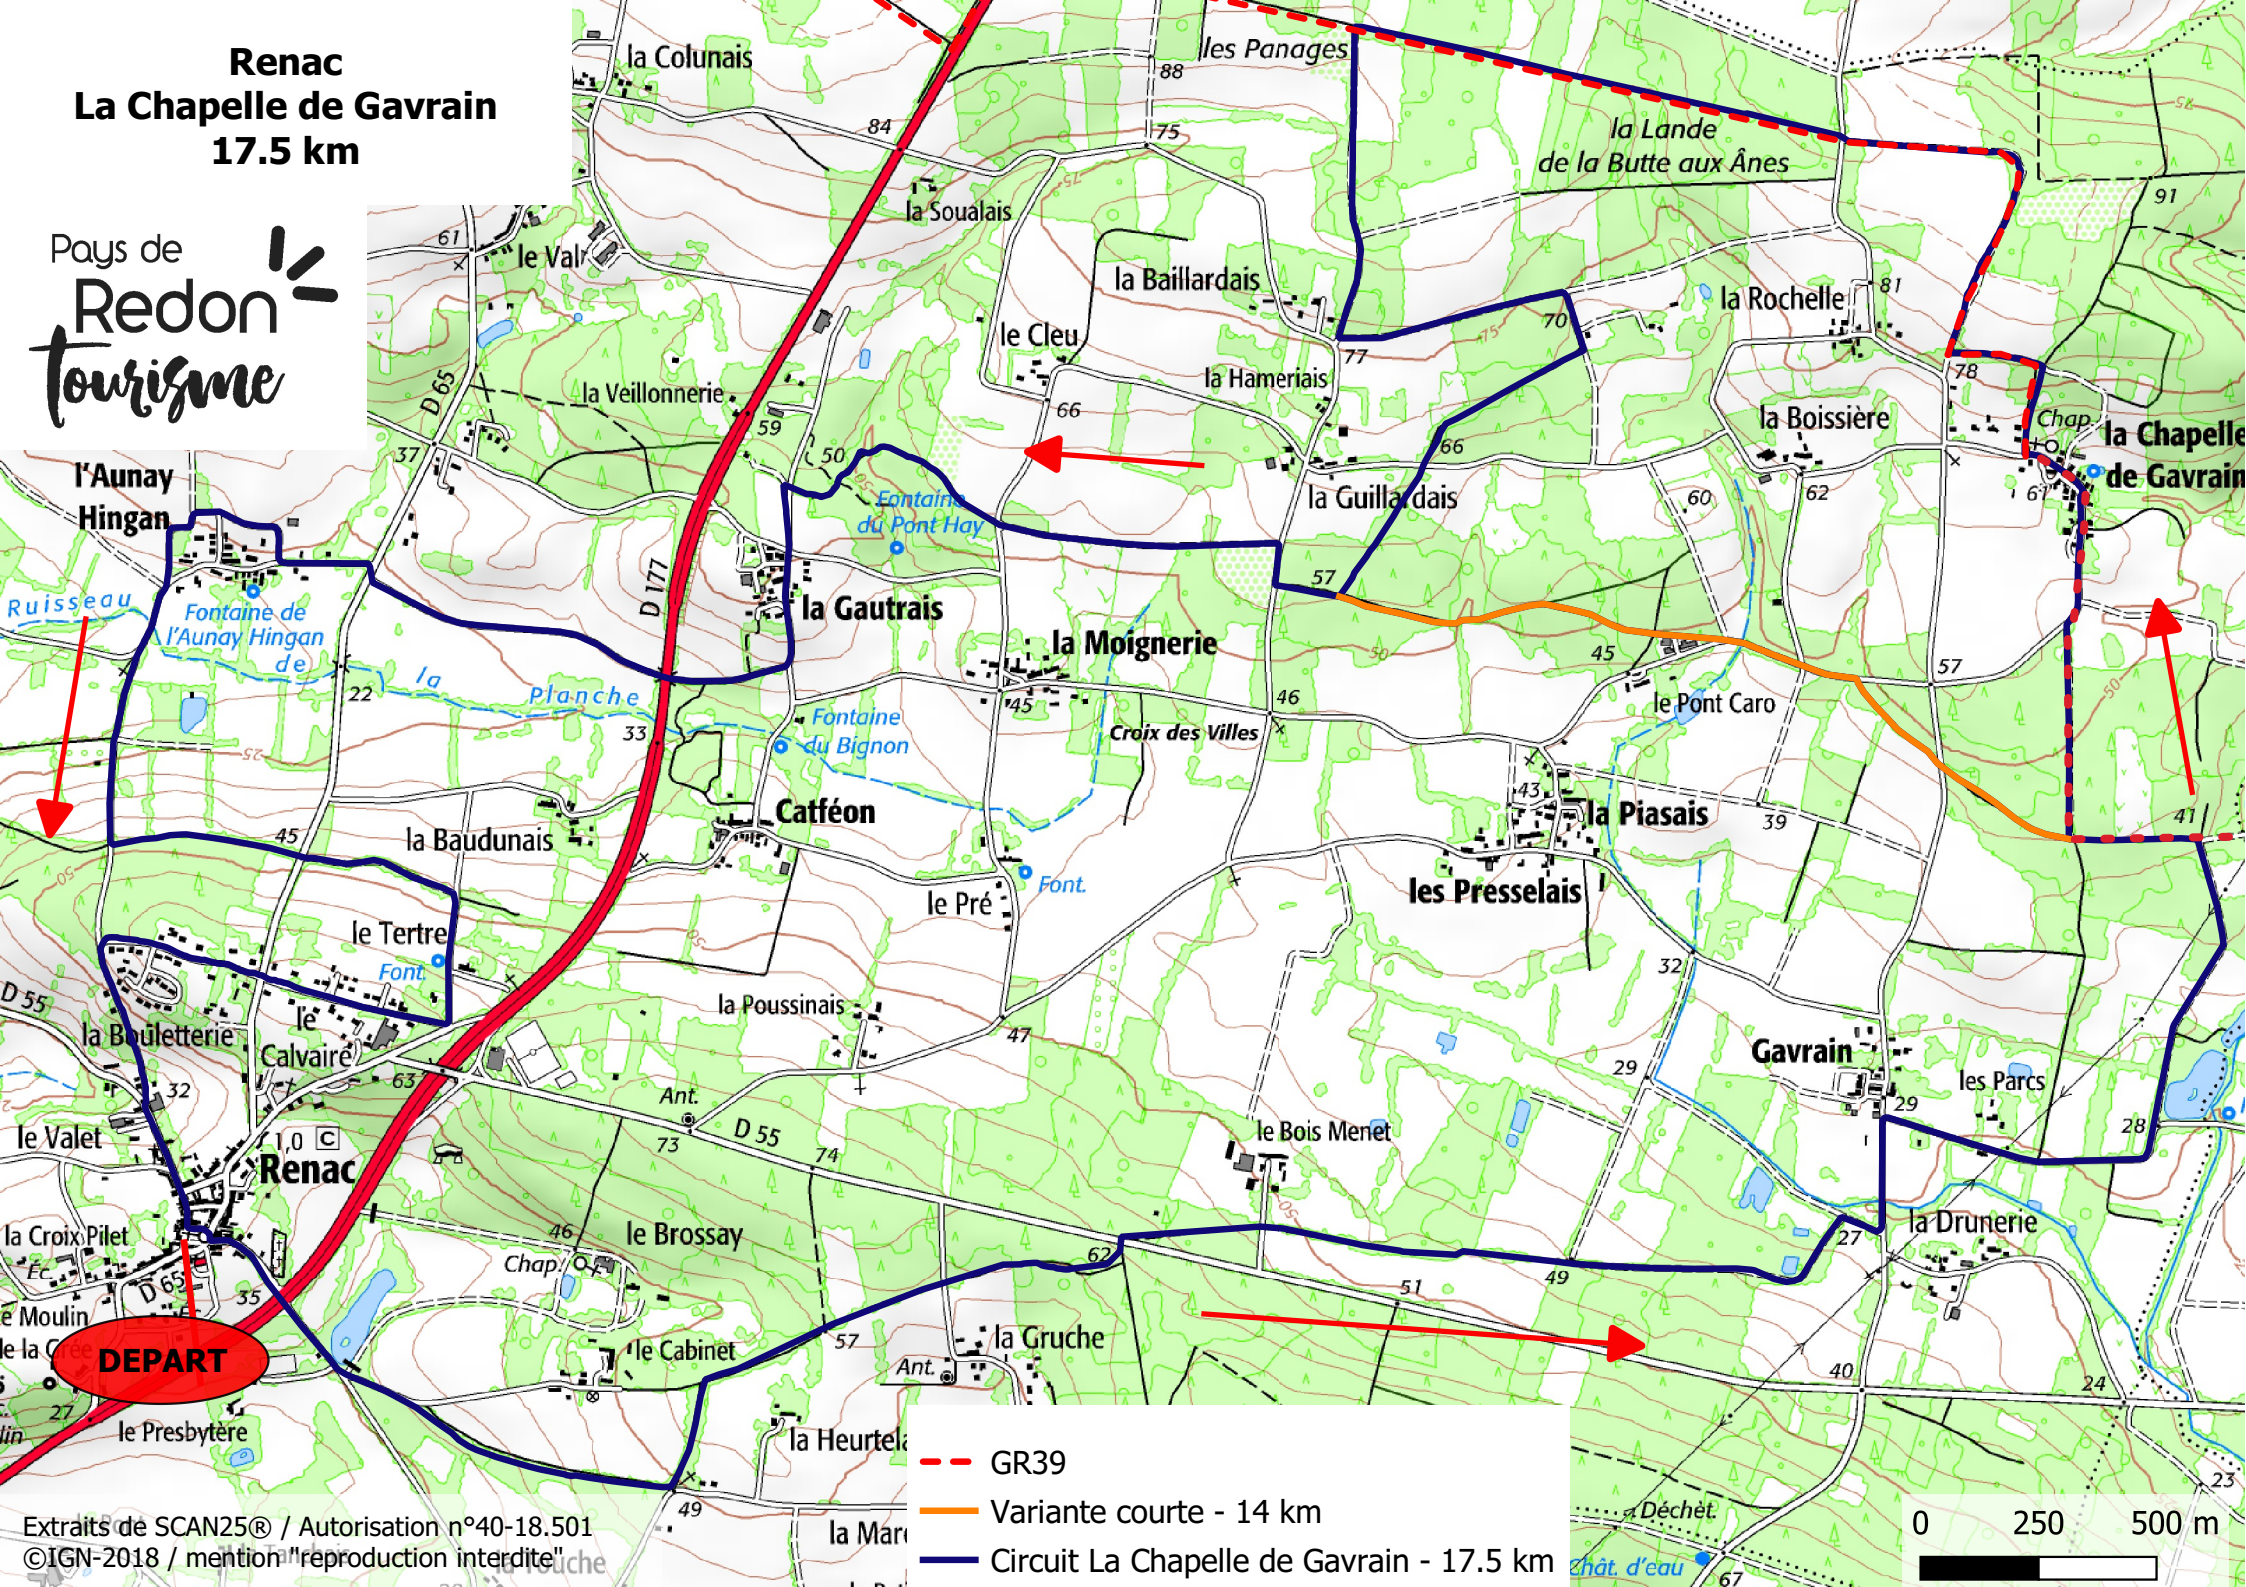

**Renac**  
**La Chapelle de Gavrain**  
**17.5 km**

-  GR39
-  Variante courte - 14 km
-  Circuit La Chapelle de Gavrain - 17.5 km