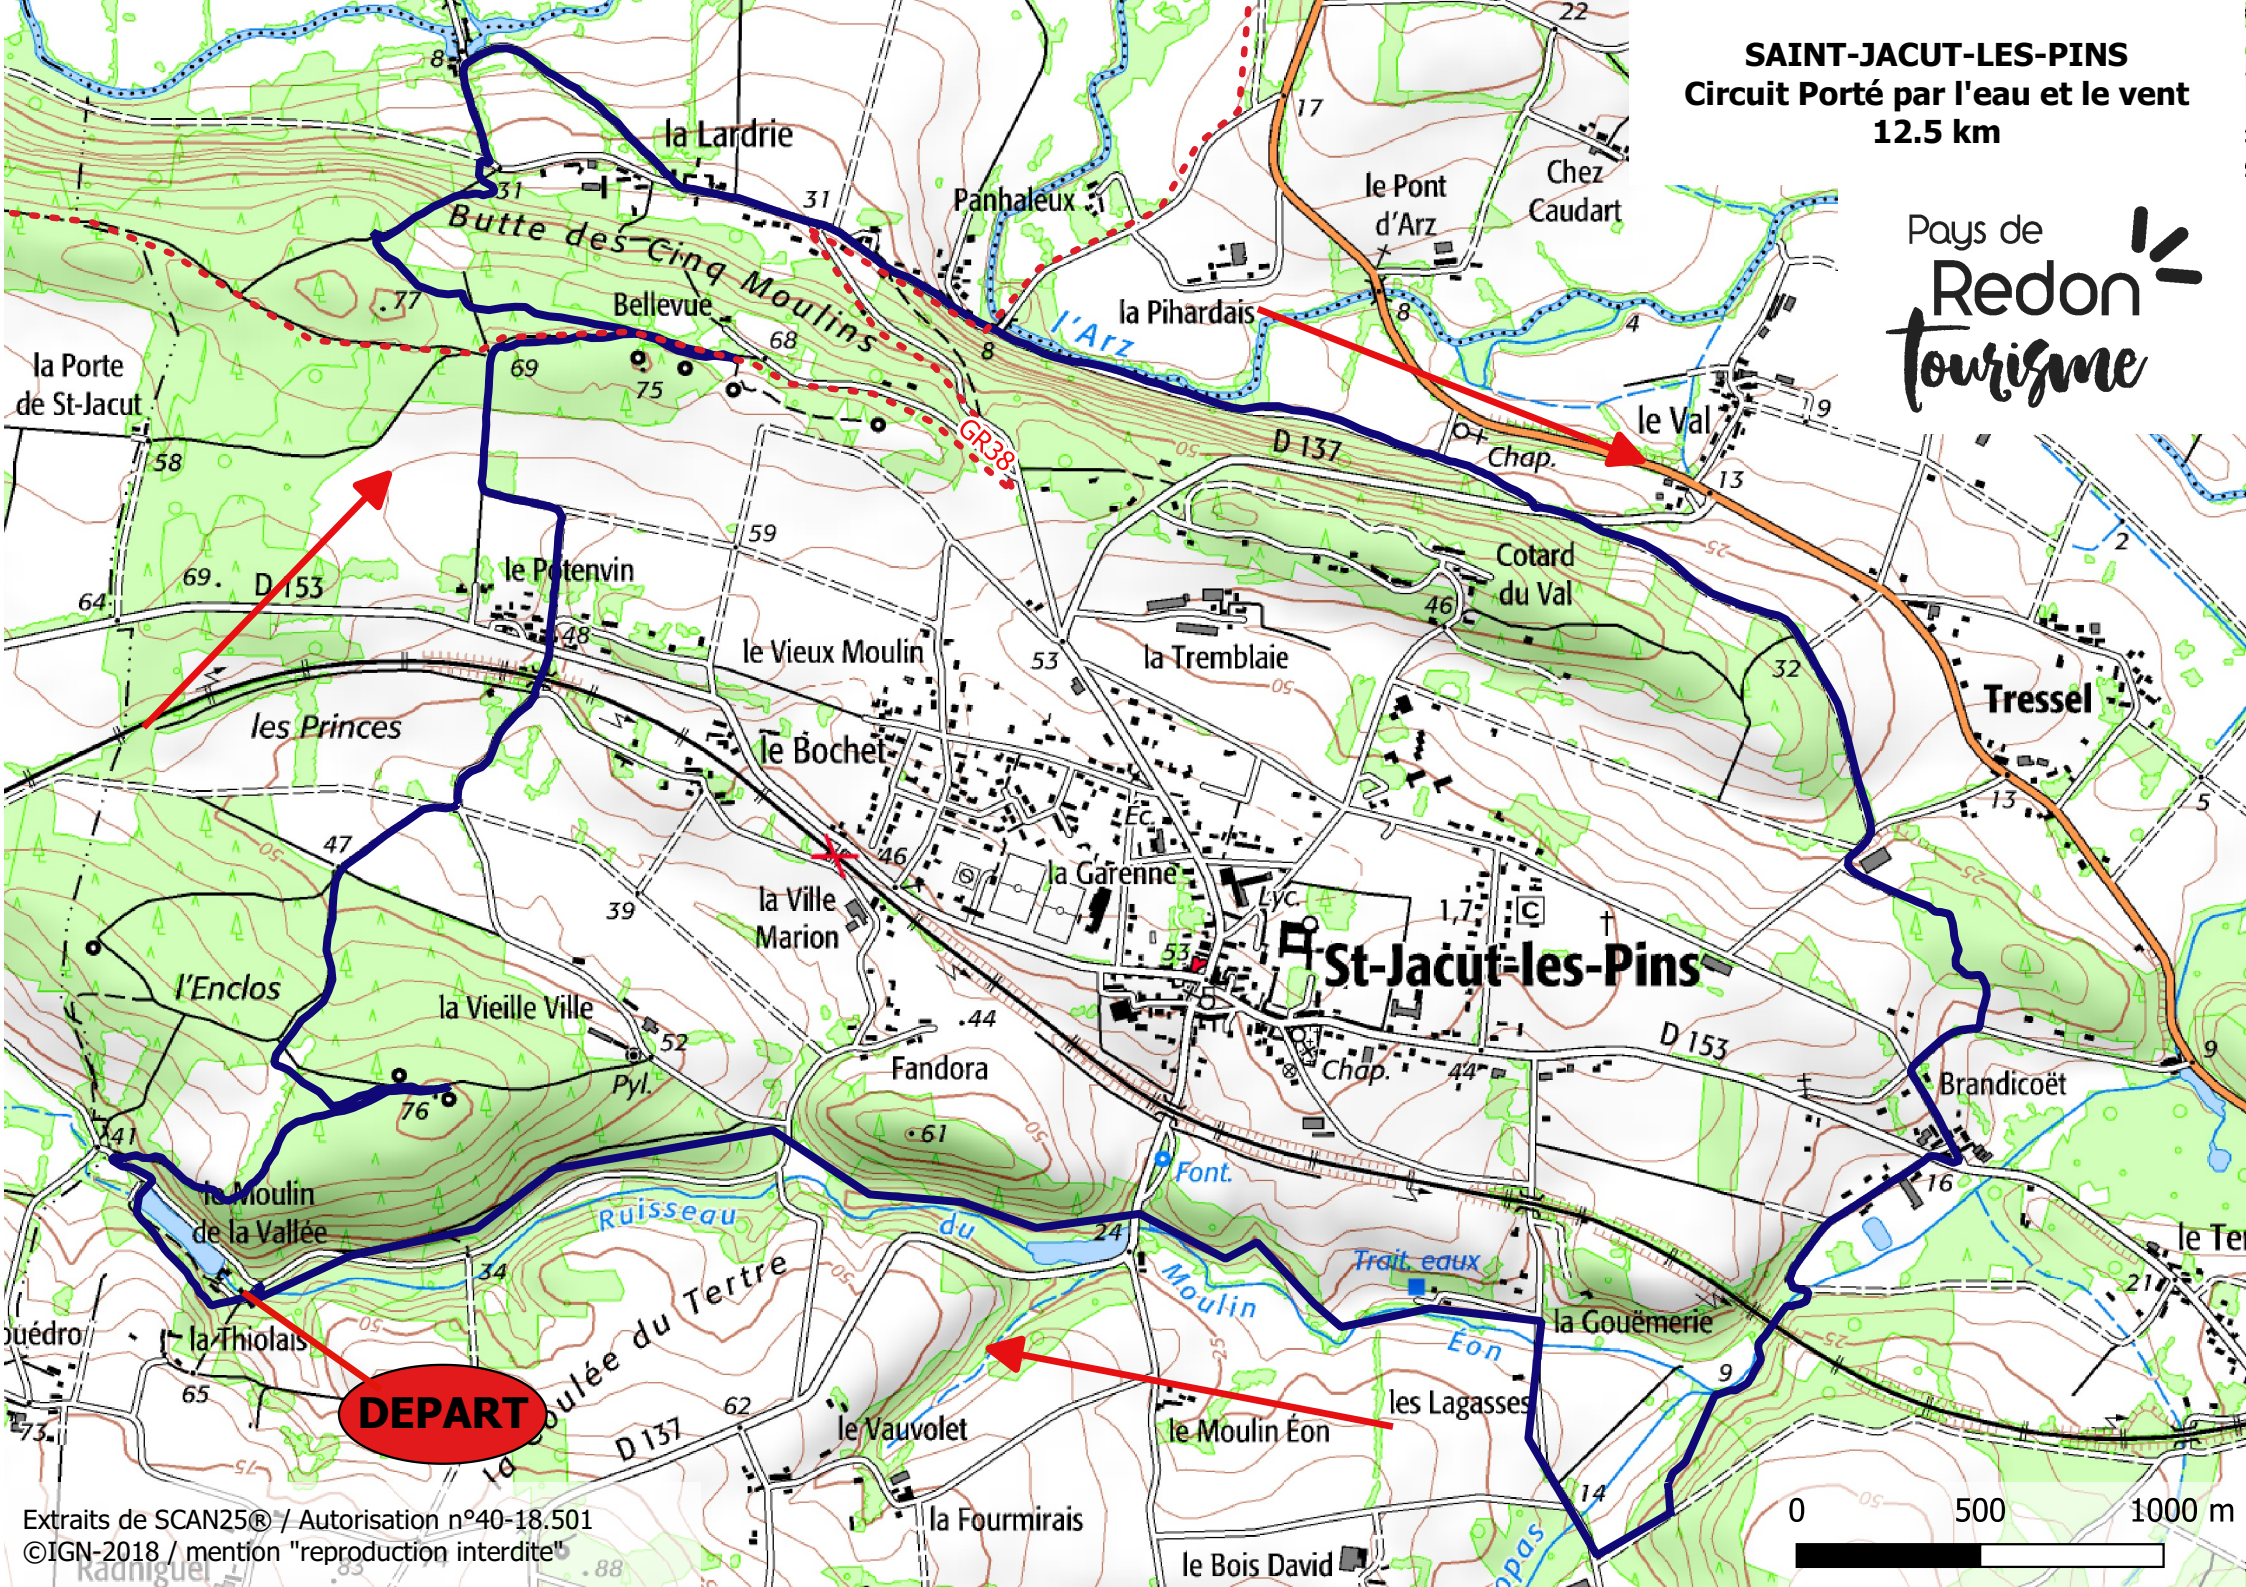

**SAINT-JACUT-LES-PINS**  
Circuit Porté par l'eau et le vent  
12.5 km

**DEPART**