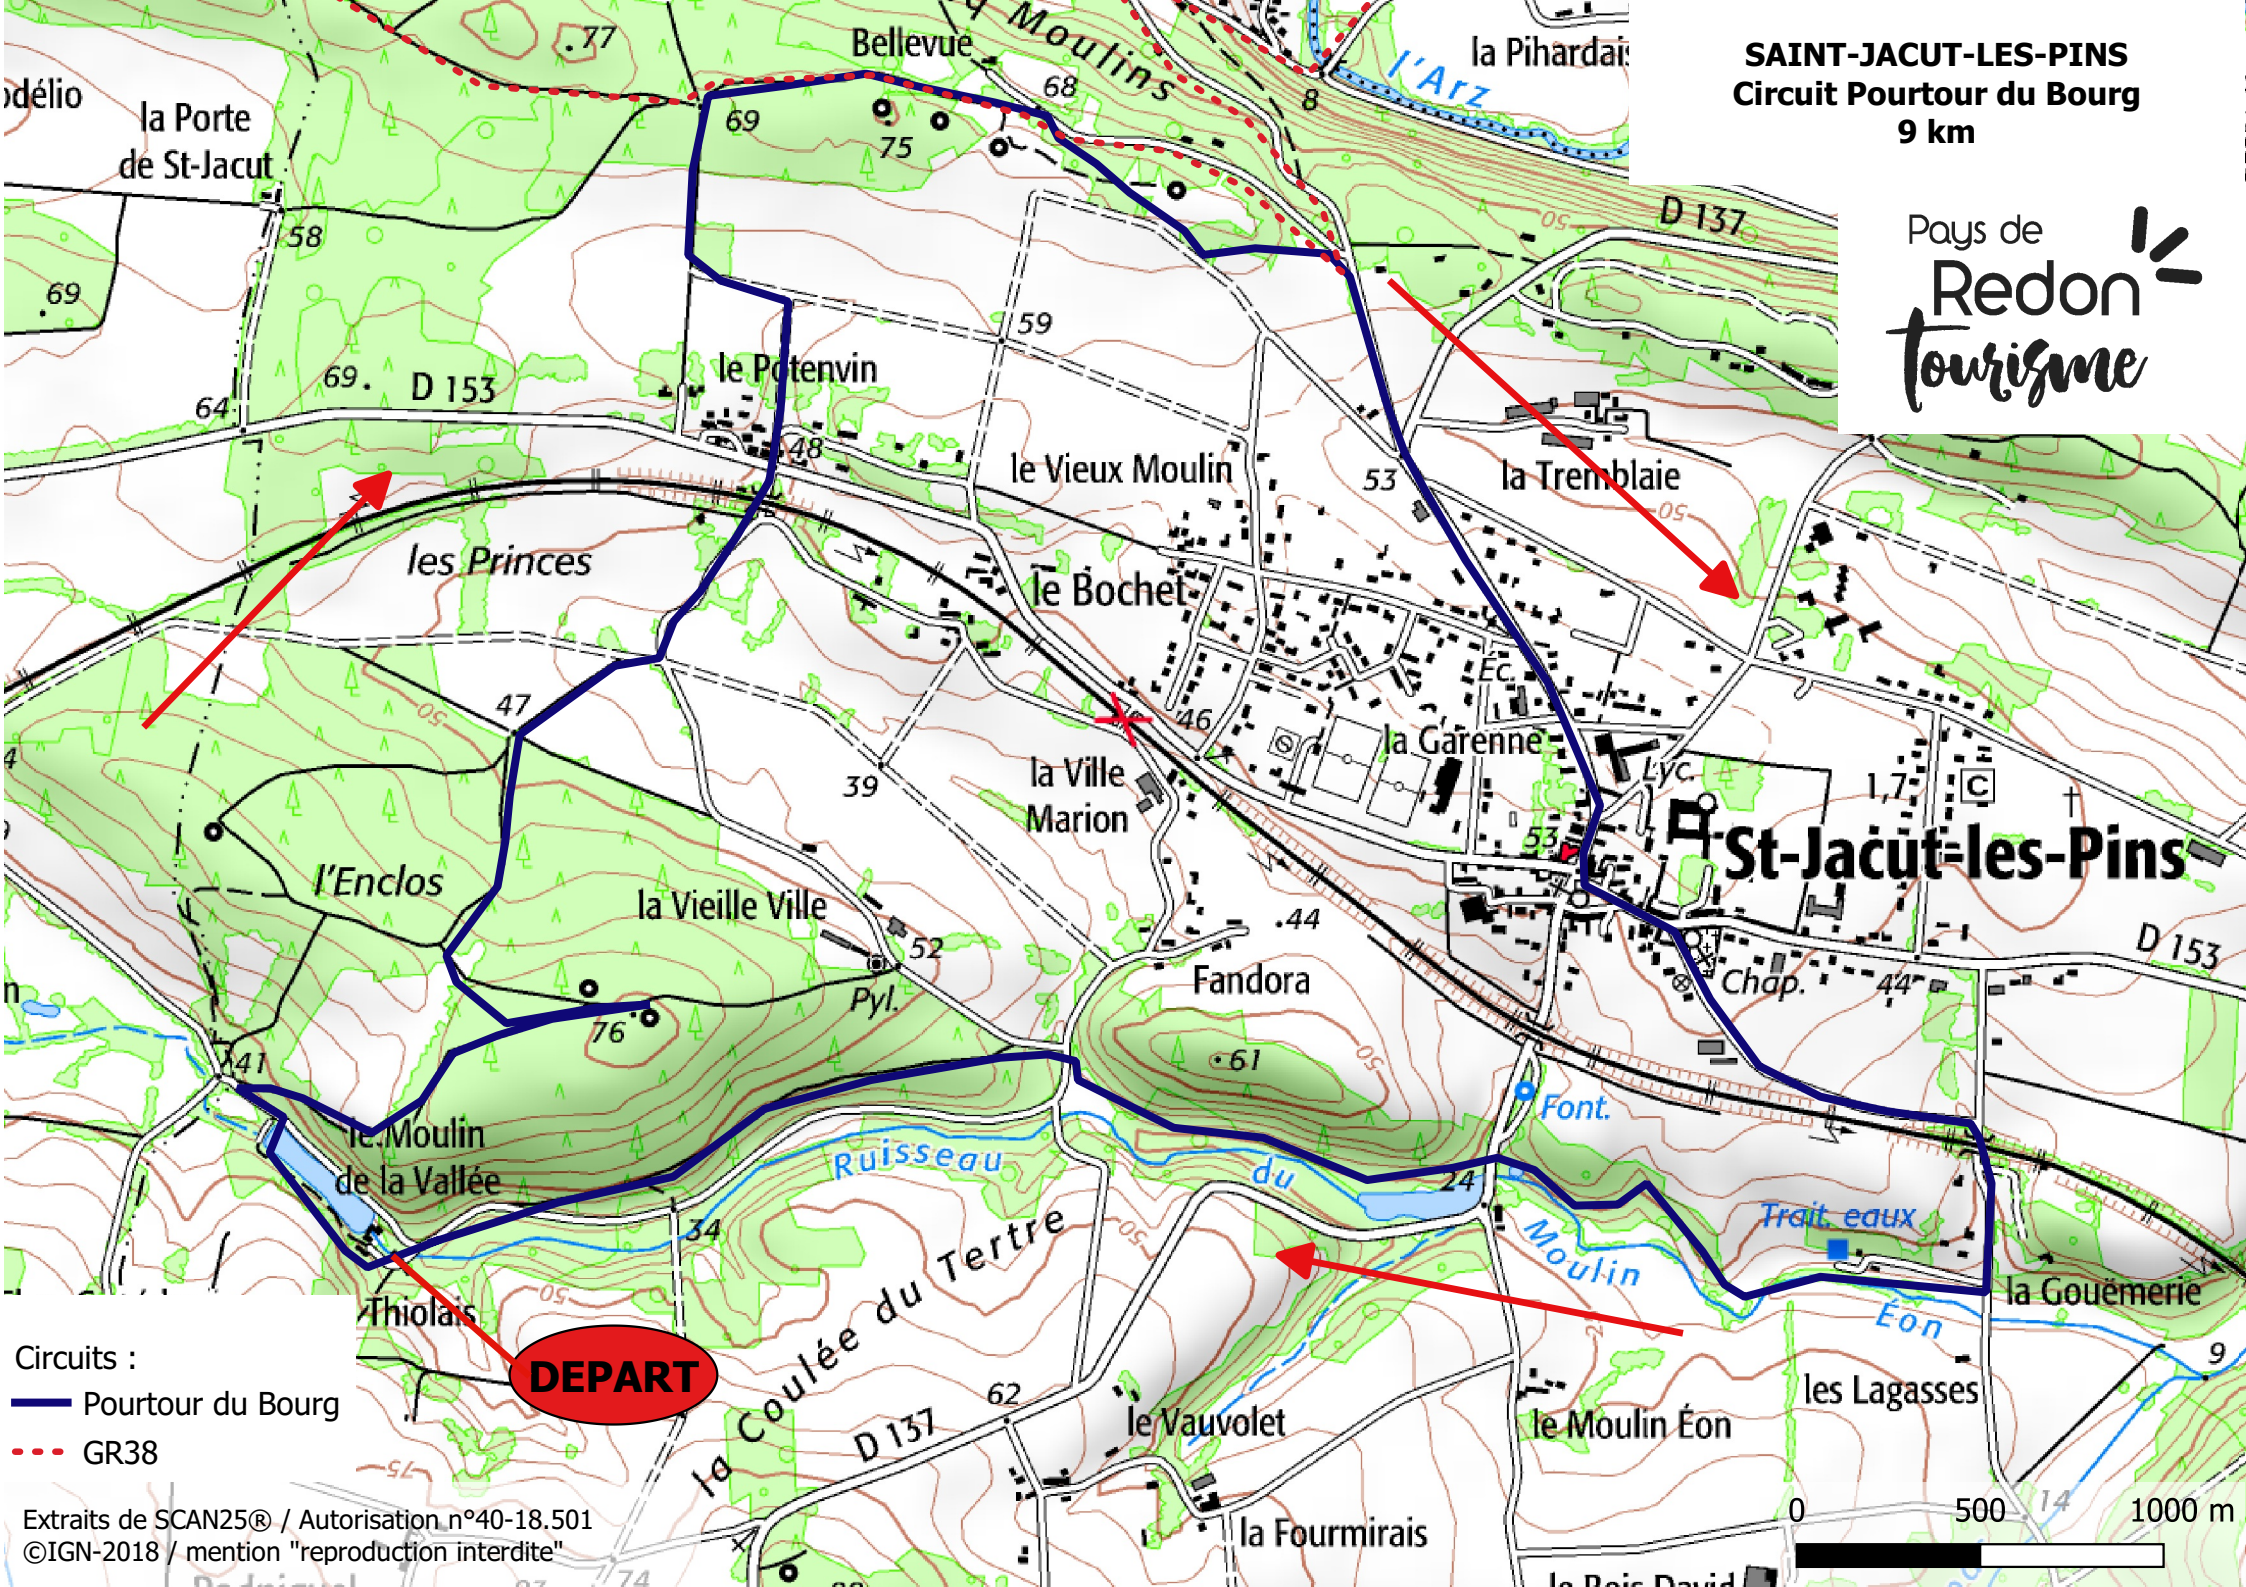

SAINT-JACUT-LES-PINS
Circuit Pourtour du Bourg
9 km

- Circuits :
- Pourtour du Bourg
 - GR38

DEPART

Extraits de SCAN25® / Autorisation n°40-18.501
©IGN-2018 / mention "reproduction interdite"