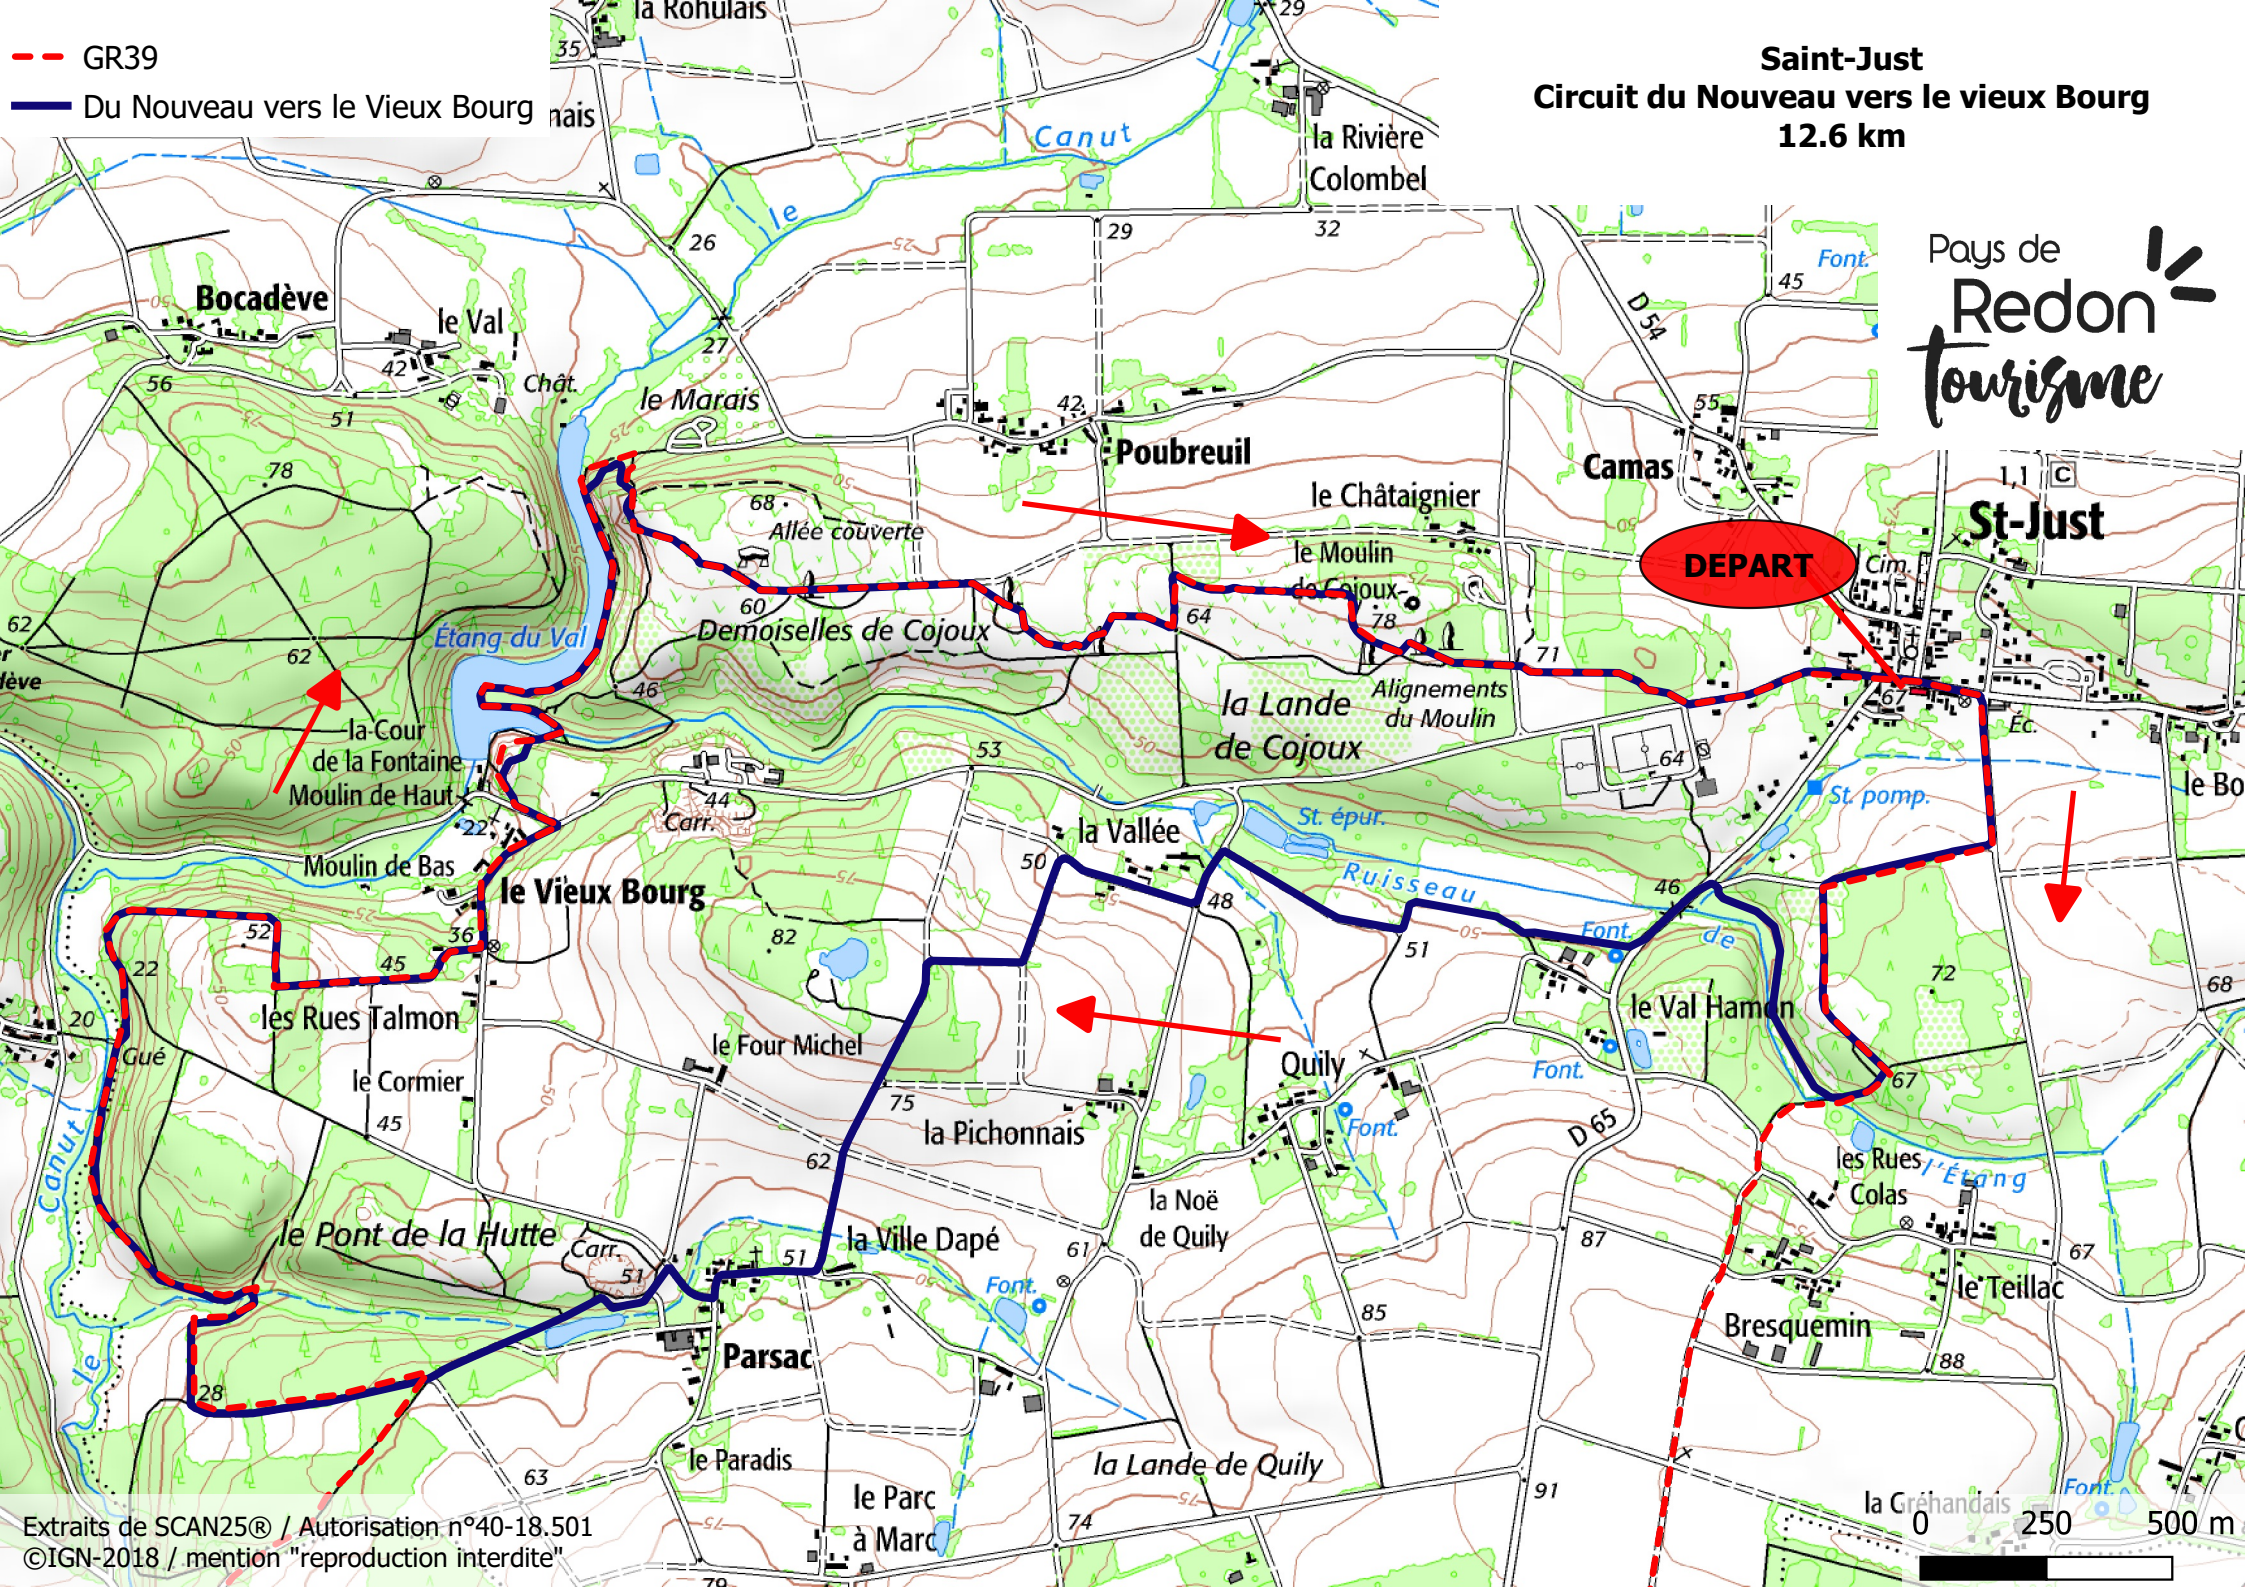

GR39

Du Nouveau vers le Vieux Bourg

# Saint-Just Circuit du Nouveau vers le vieux Bourg 12.6 km

DEPART