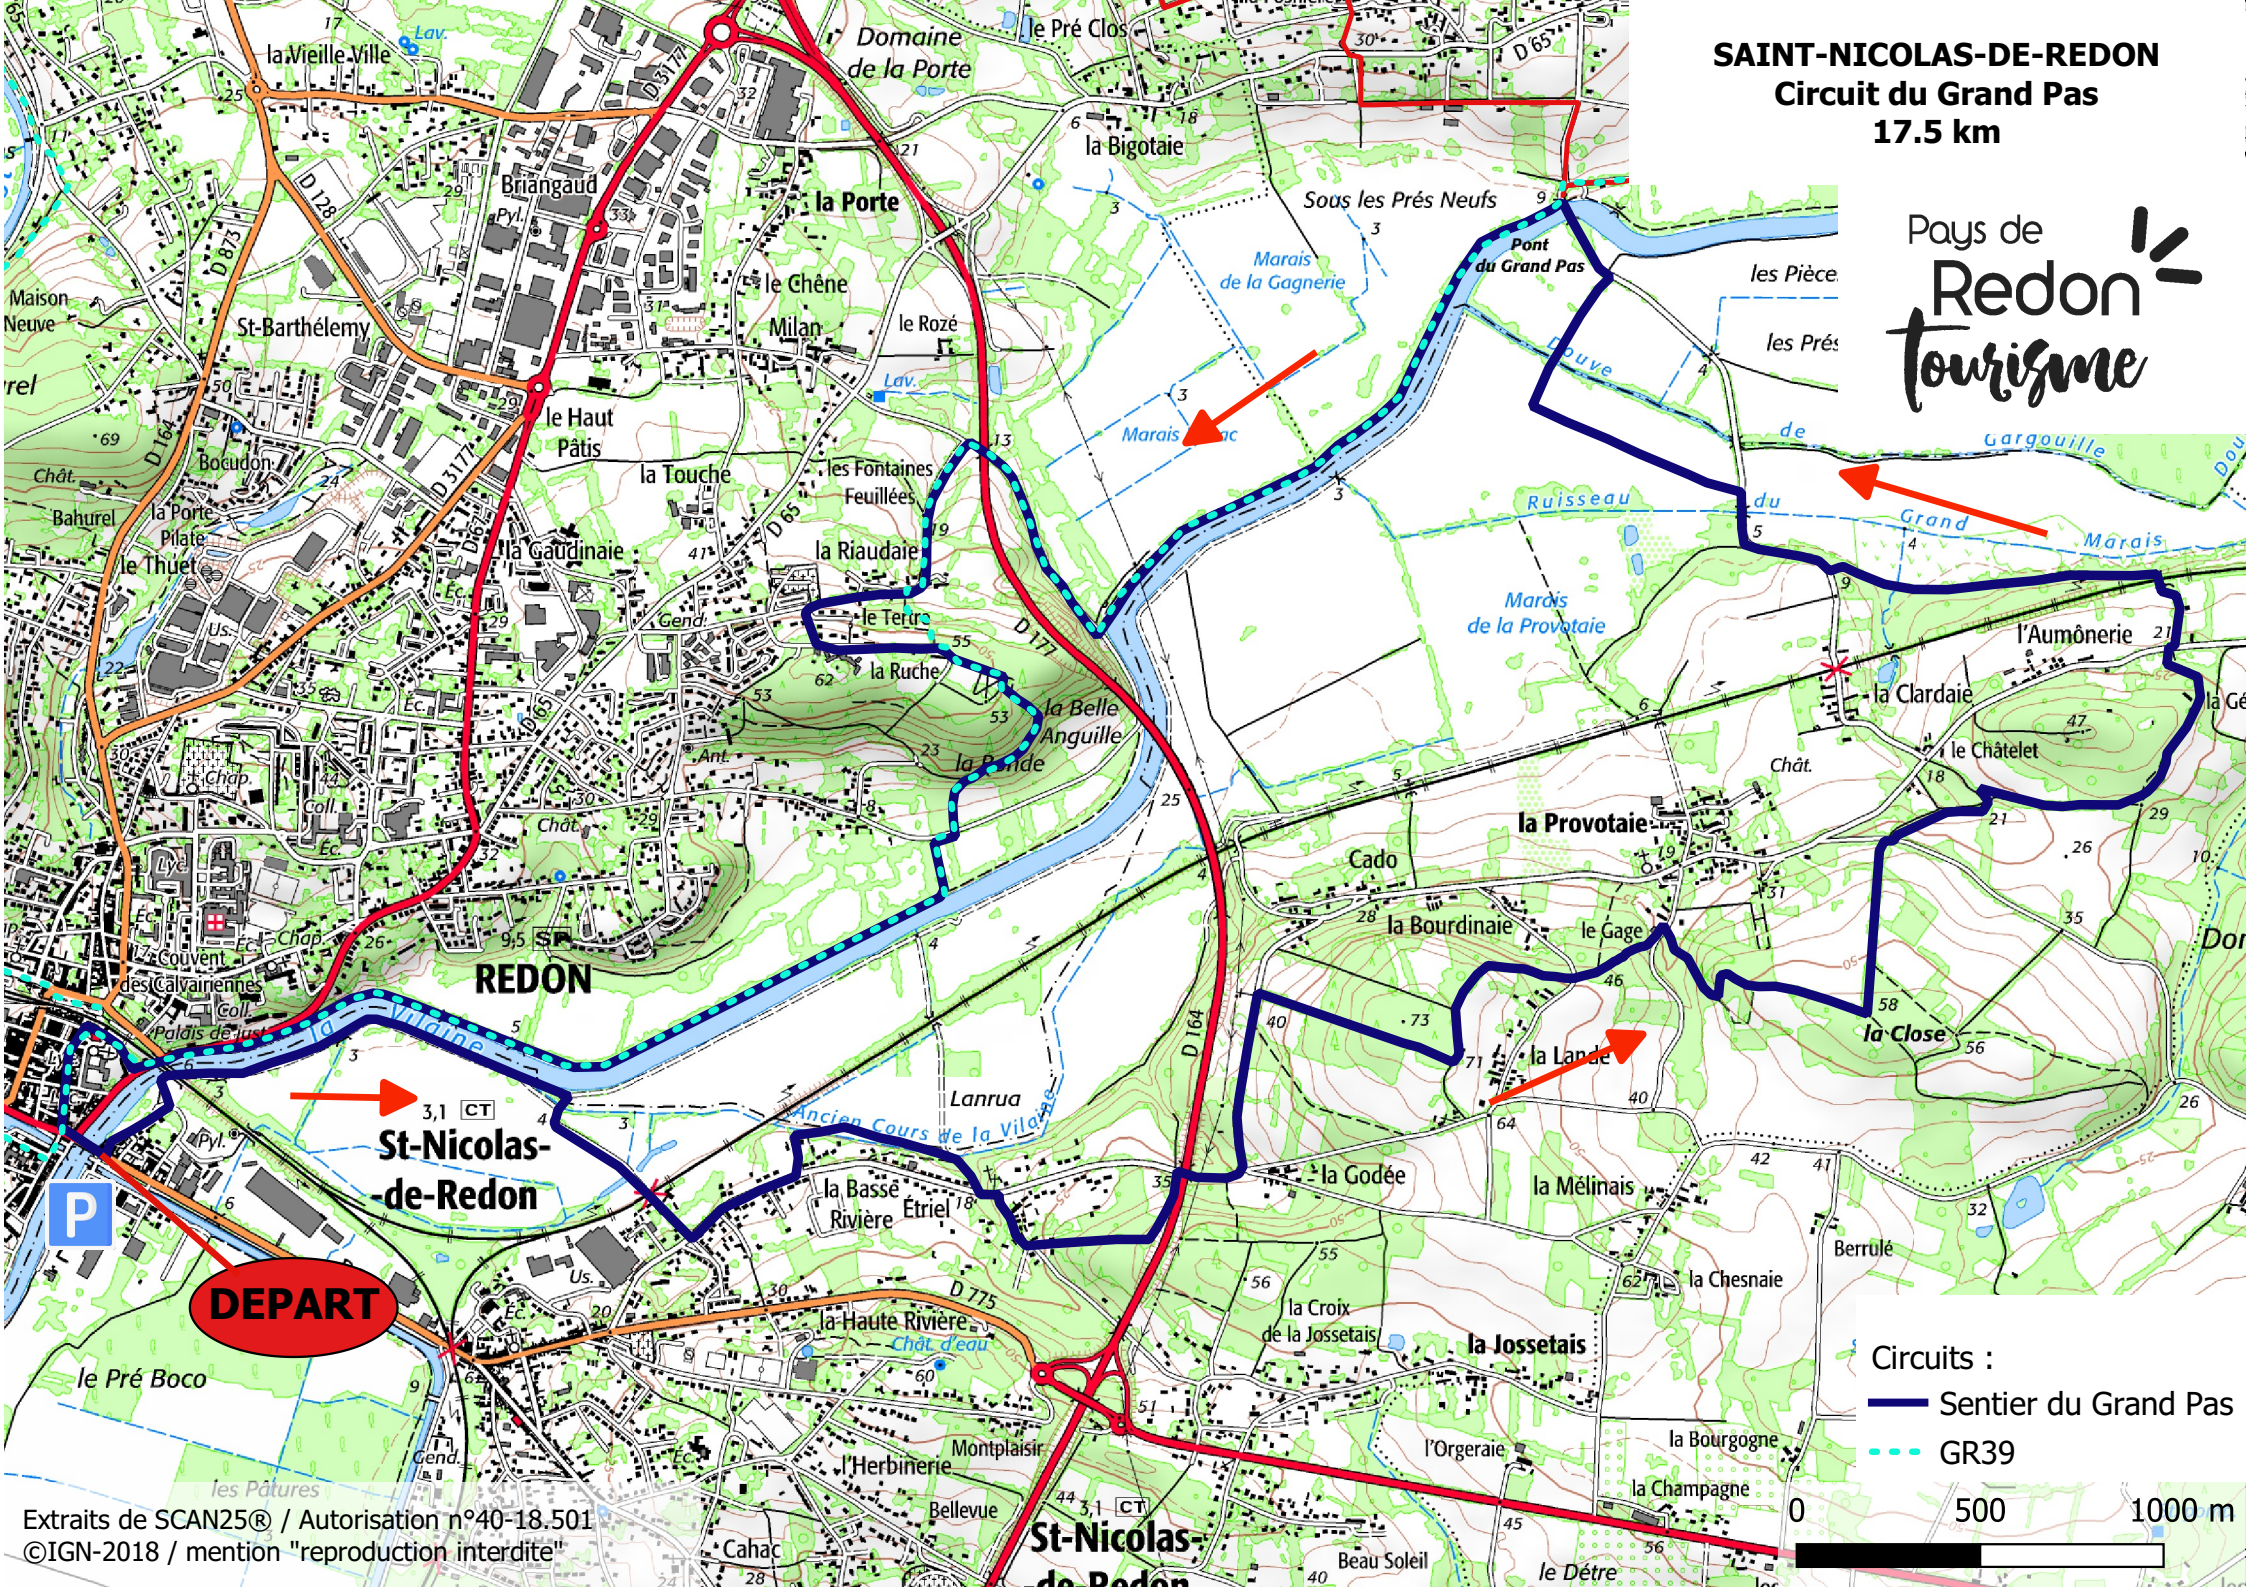

SAINT-NICOLAS-DE-REDON

Circuit du Grand Pas

17.5 km

Pays de
Redon
Tourisme

Circuits :
— Sentier du Grand Pas
- - - GR39

0 500 1000 m