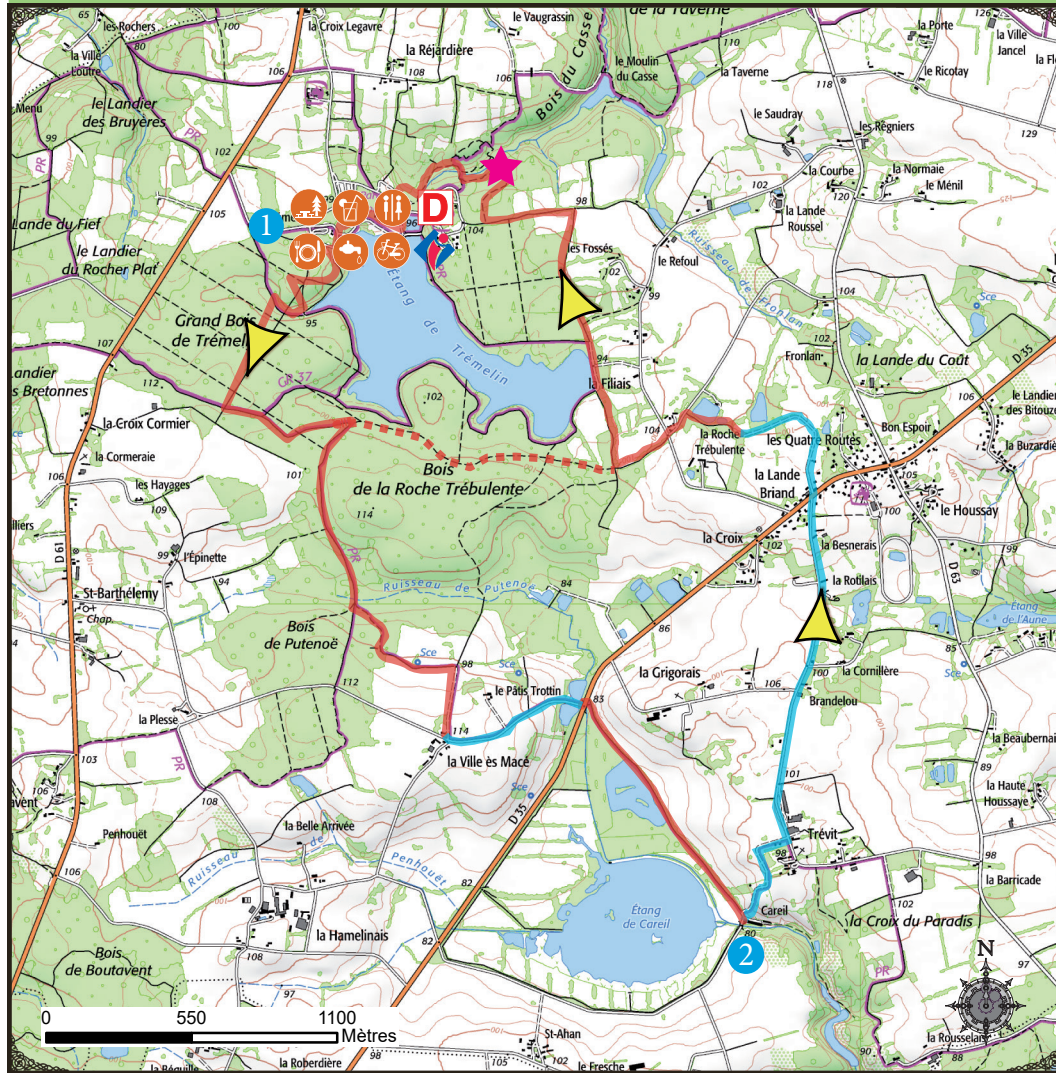

# BALADES & RANDONNÉES

**POINT DE DÉPART :** LAC DE TREMELIN

(Coordonnées GPS : Lat 48° 06' 07" N Long 02° 01' 55" W)

N° 11

## Circuit de La Roche Trébulente à Iffendic

Destination Brocéliande - Montfort Communauté

**DISTANCE :** 9,5 km

**NIVEAU FACILE** ■

1h00

version mars 2021

Pictos : bcv création

Extrait de SCAN 25©\_ ©IGN-2017

### A VOIR EN CHEMIN

- 1 Au départ de l'office de tourisme situé au bord du lac de Trémelin, s'engager sur le sentier qui fait le tour du lac en passant derrière le Centre Voile et Nature. Le Lac de Trémelin est une base de loisirs avec des activités nautiques, de l'escalad'arbres, un restaurant et des hébergements, un lieu d'art contemporain et le départ de nombreux circuits de randonnée pédestre, équestre et vélo.
- 2 Le domaine de Careil est un espace naturel du département. Cet étang de 43hectares entouré de prairies accueille de nombreux oiseaux migrateurs, ce qui en fait une très belle réserve ornithologique.

### SUIVEZ LE BALISAGE

Bonne direction Tournez à droite

Tournez à gauche

Variante